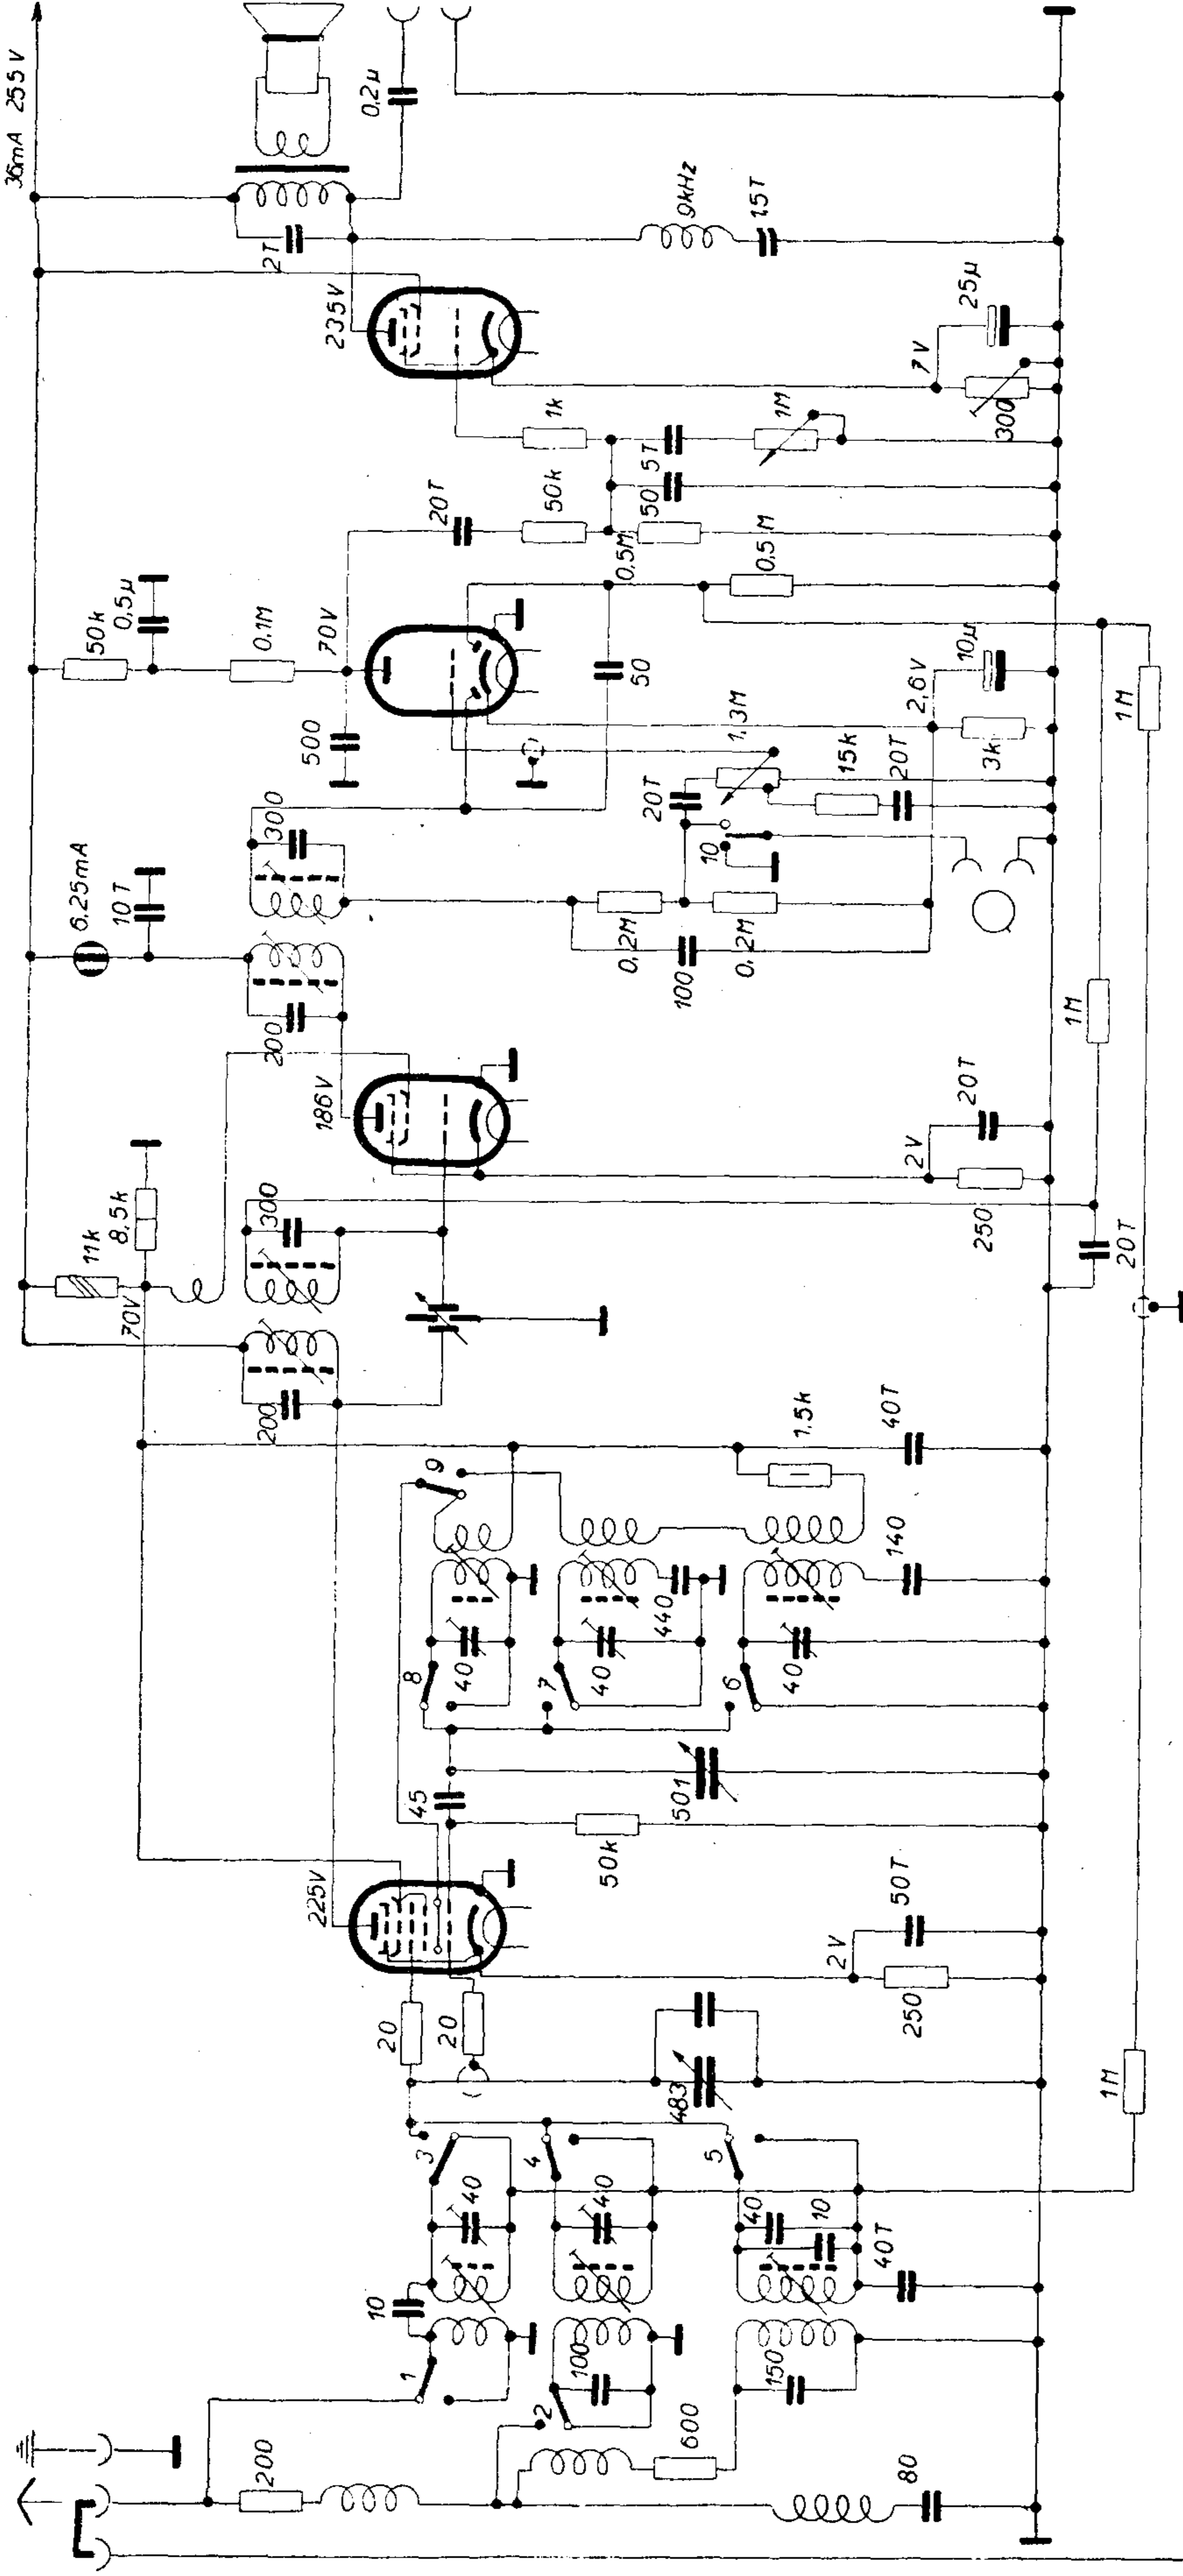

AK2

AF3

ABC1

AL4

	1	2	3	4	5	6	7	8	9	10
19-50m	○	●	○	○	○	●	○	○	○	○
200-600m	○	○	○	○	○	○	○	○	○	○
700-2000m	○	○	○	○	○	○	○	○	○	○
	○	○	○	○	○	○	○	○	○	○

IDEAL RADIO TOSCA S 467

1937/38 MF-491kHz