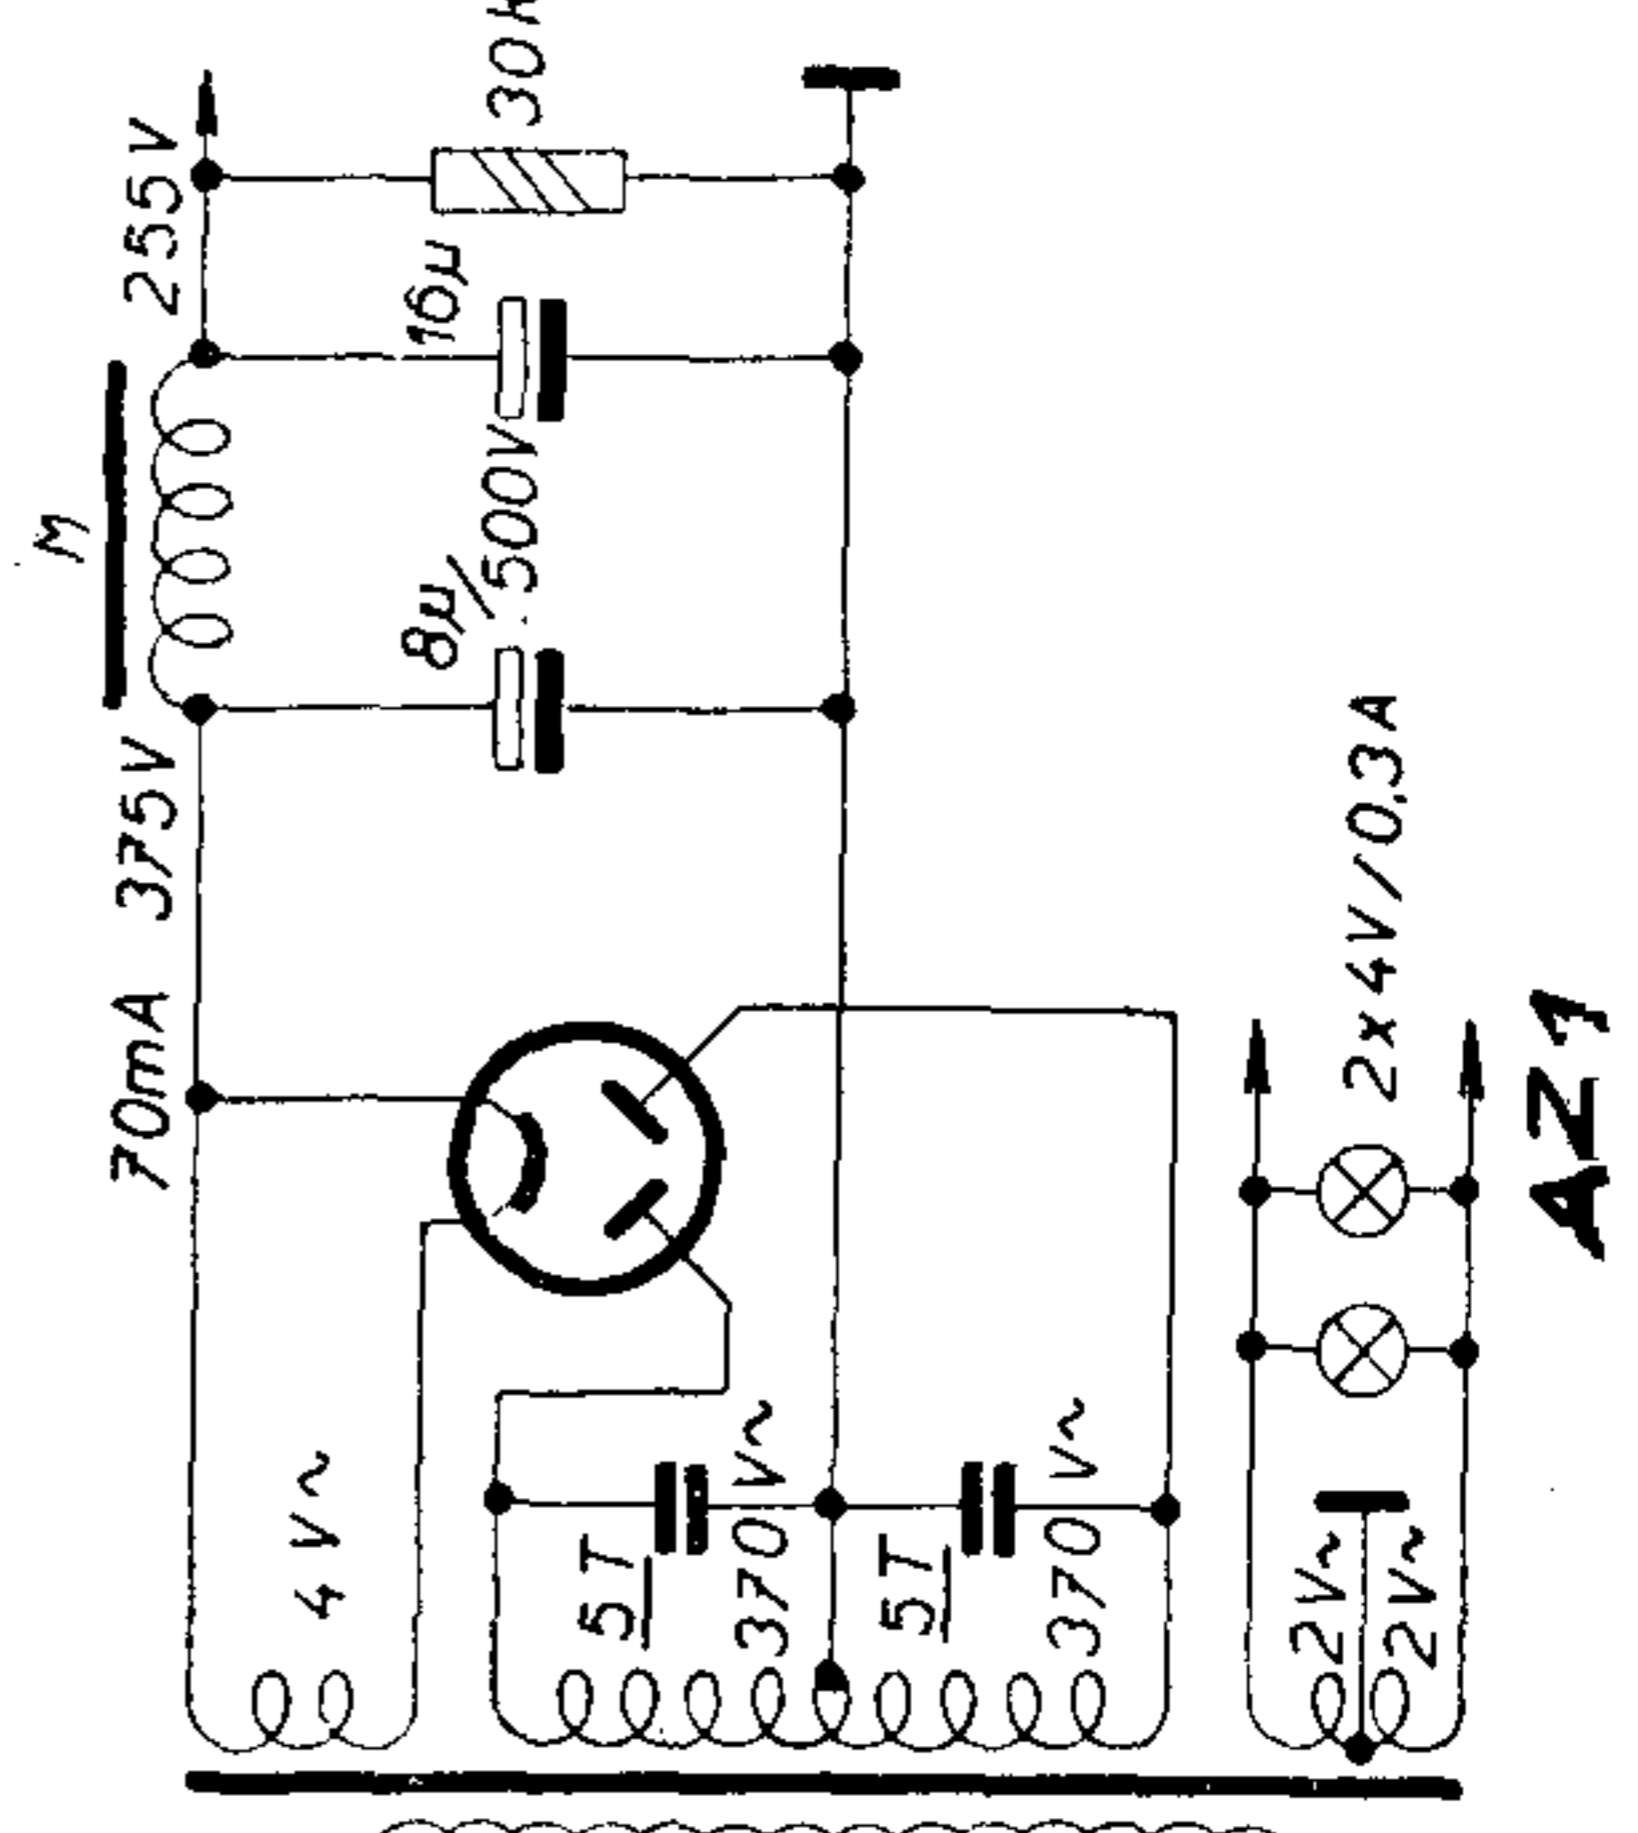

AK2

AF3

ABC1

AL4

	1	2	3	4	5	6	7	8	9	10
19-50m	○	●	○	○	○	●	○	○	○	○
200-600m	○	○	○	○	○	○	○	○	○	○
700-2000m	○	○	○	○	○	○	○	○	○	○
	○	○	○	○	○	○	○	○	○	○

IDEAL RADIO TOSCA S 467

1937/38 MF-491kHz