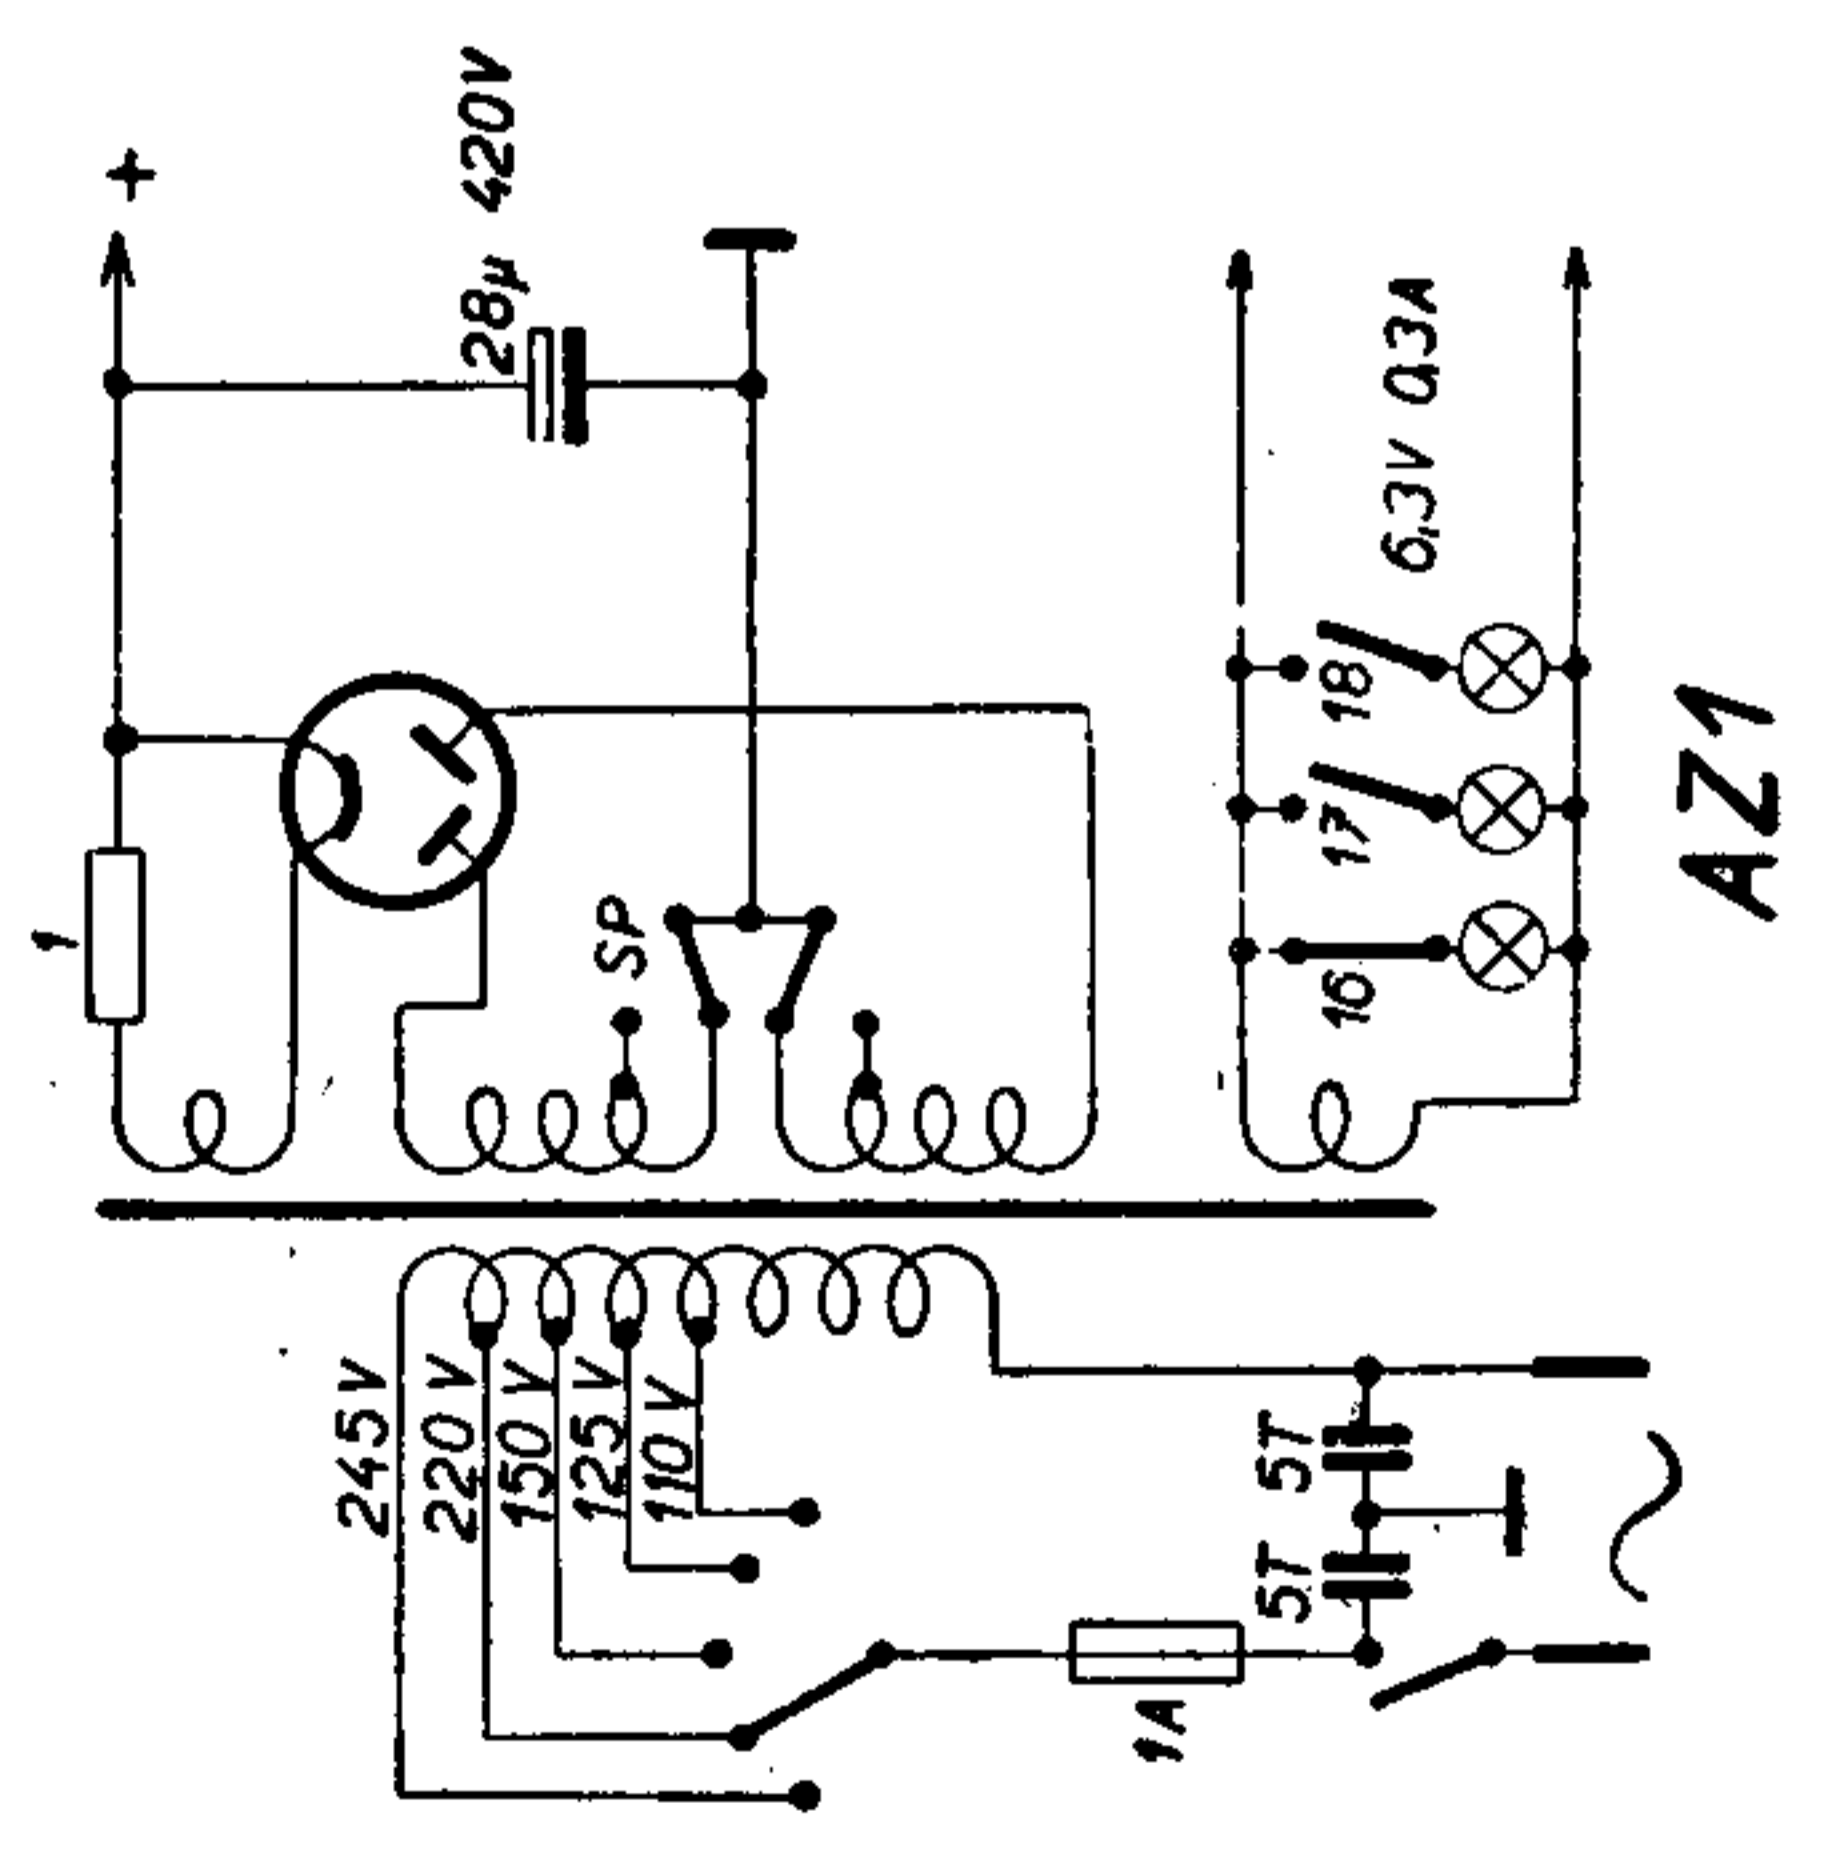

ECH3

EF9

EBL1

	1	2	3	4	5	6	7	8	9	10	11	12	13	14	15	16	17	18	19	
15-50m	•																			
200-600m		•	•	•	•	•	•	•	•	•	•	•	•	•	•	•	•	•	•	•
750-2000m																				

**IRON BETA 30**  
 1939/40 MF=124kHz