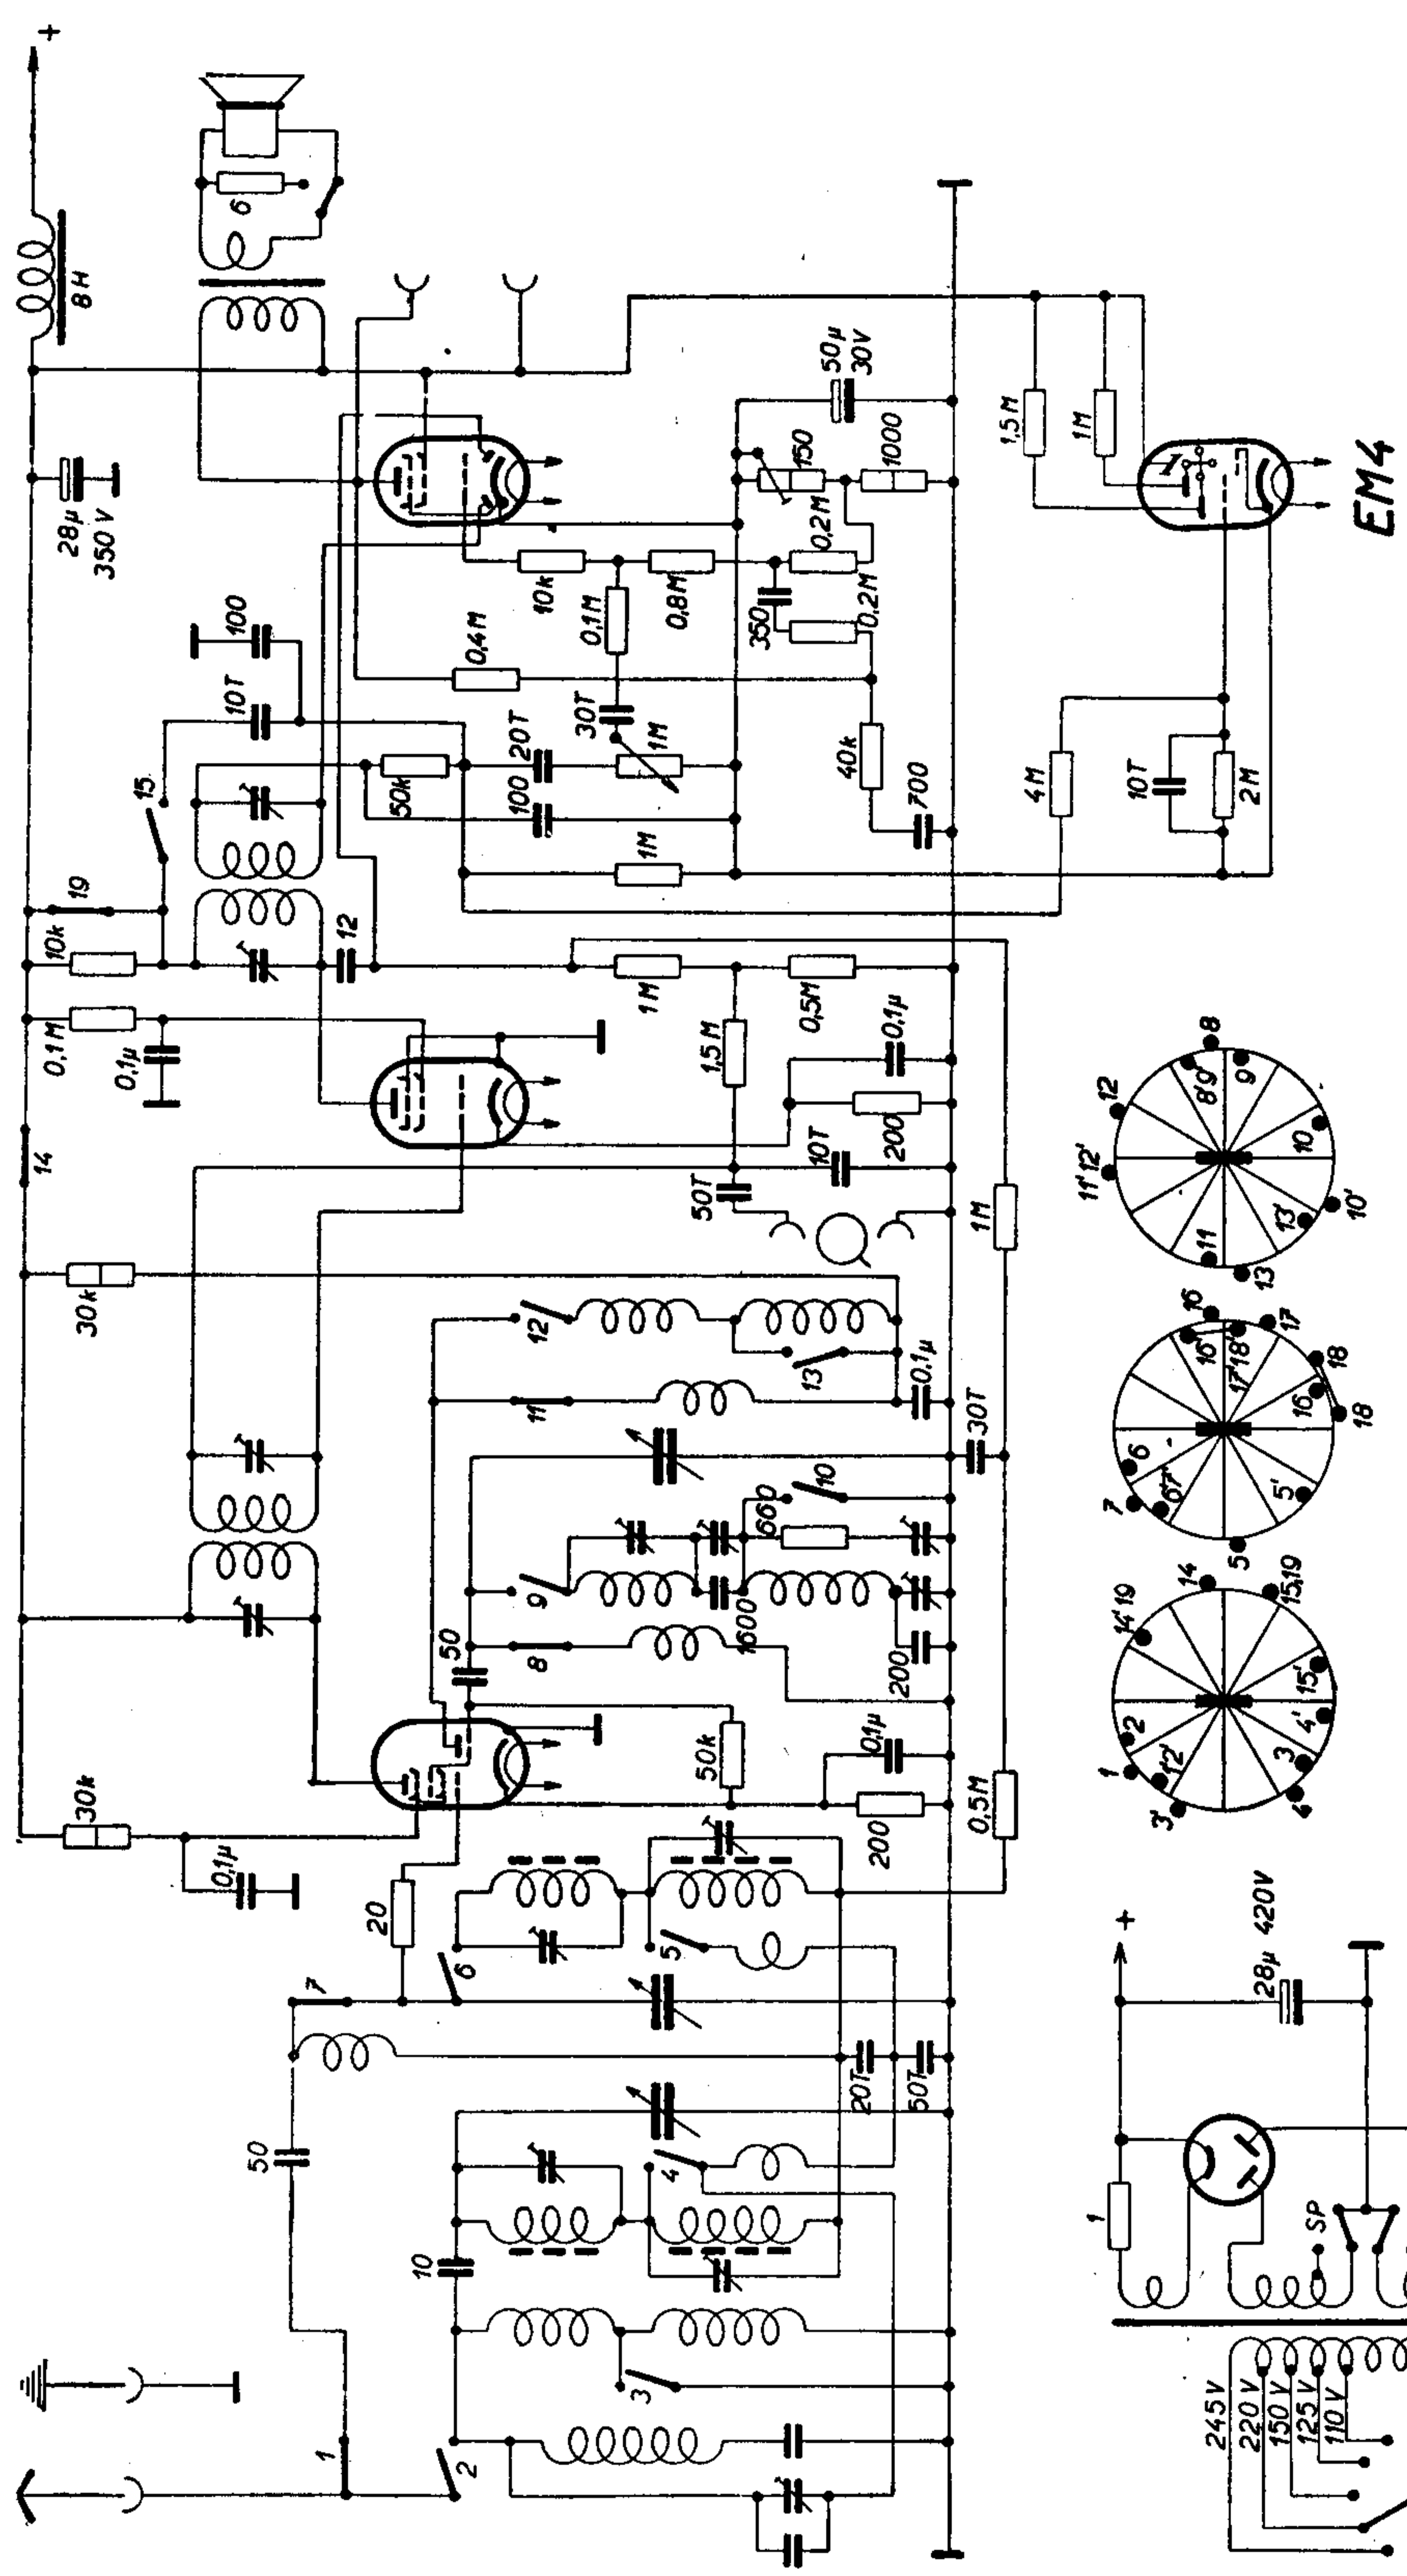

ECH3

EF9

EBL1

	1	2	3	4	5	6	7	8	9	10	11	12	13	14	15	16	17	18	19	
15-50m	•																			
200-600m		•	•	•	•	•	•	•	•	•	•	•	•	•	•	•	•	•	•	•
750-2000m																				

**IRON BETA 30**  
 1939/40 MF=124kHz