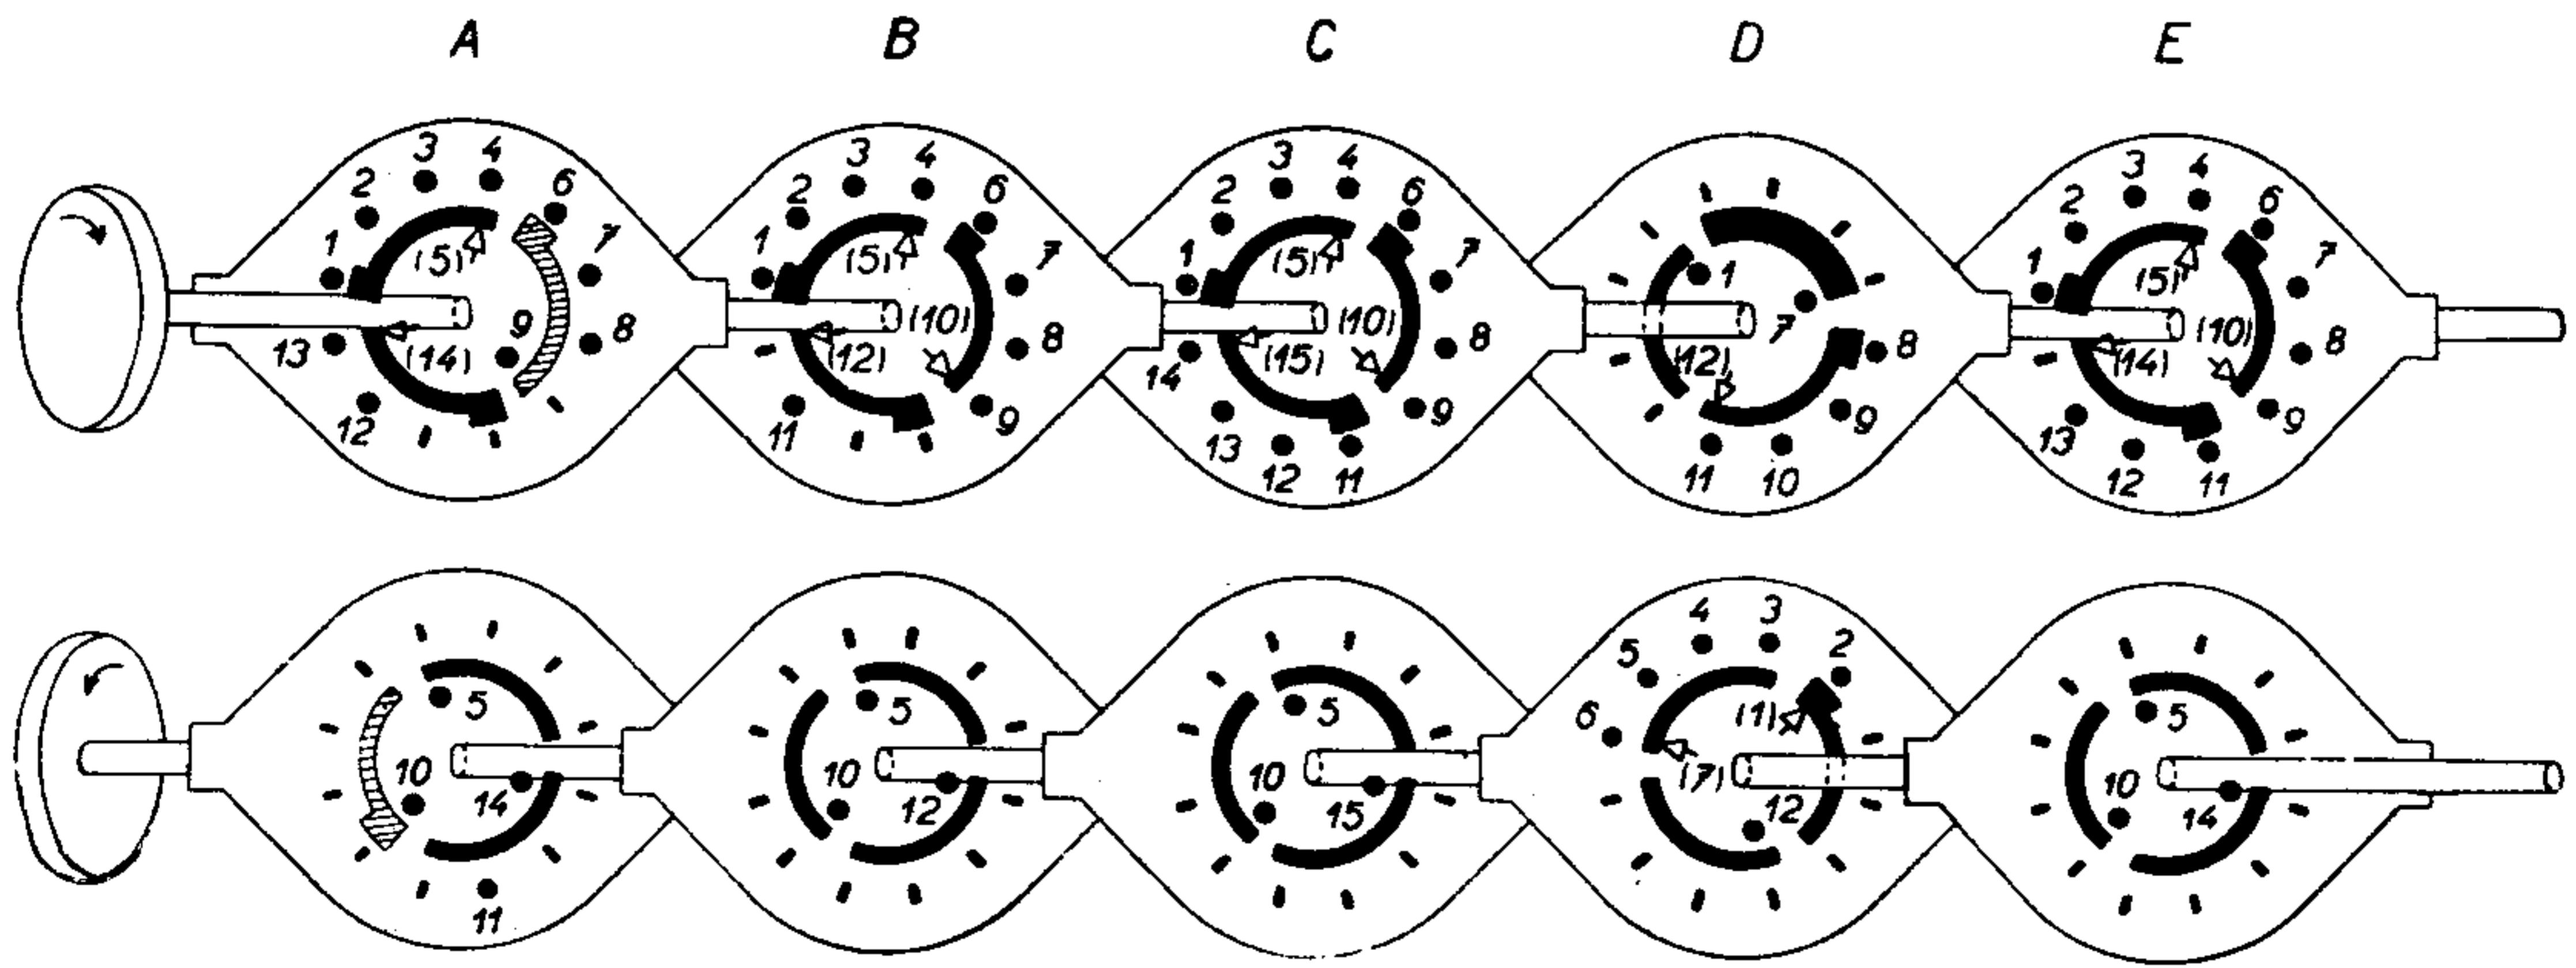

EF 13

ECH 11

IRON PENTA

	A - F
	12 - 34 m
	30 - 70 m
	200 - 600 m
	750 - 2000 m

**IRON PENTA**  
1942 MF-468 kHz

# IRON PENTA U

1942

MF = 468kHz