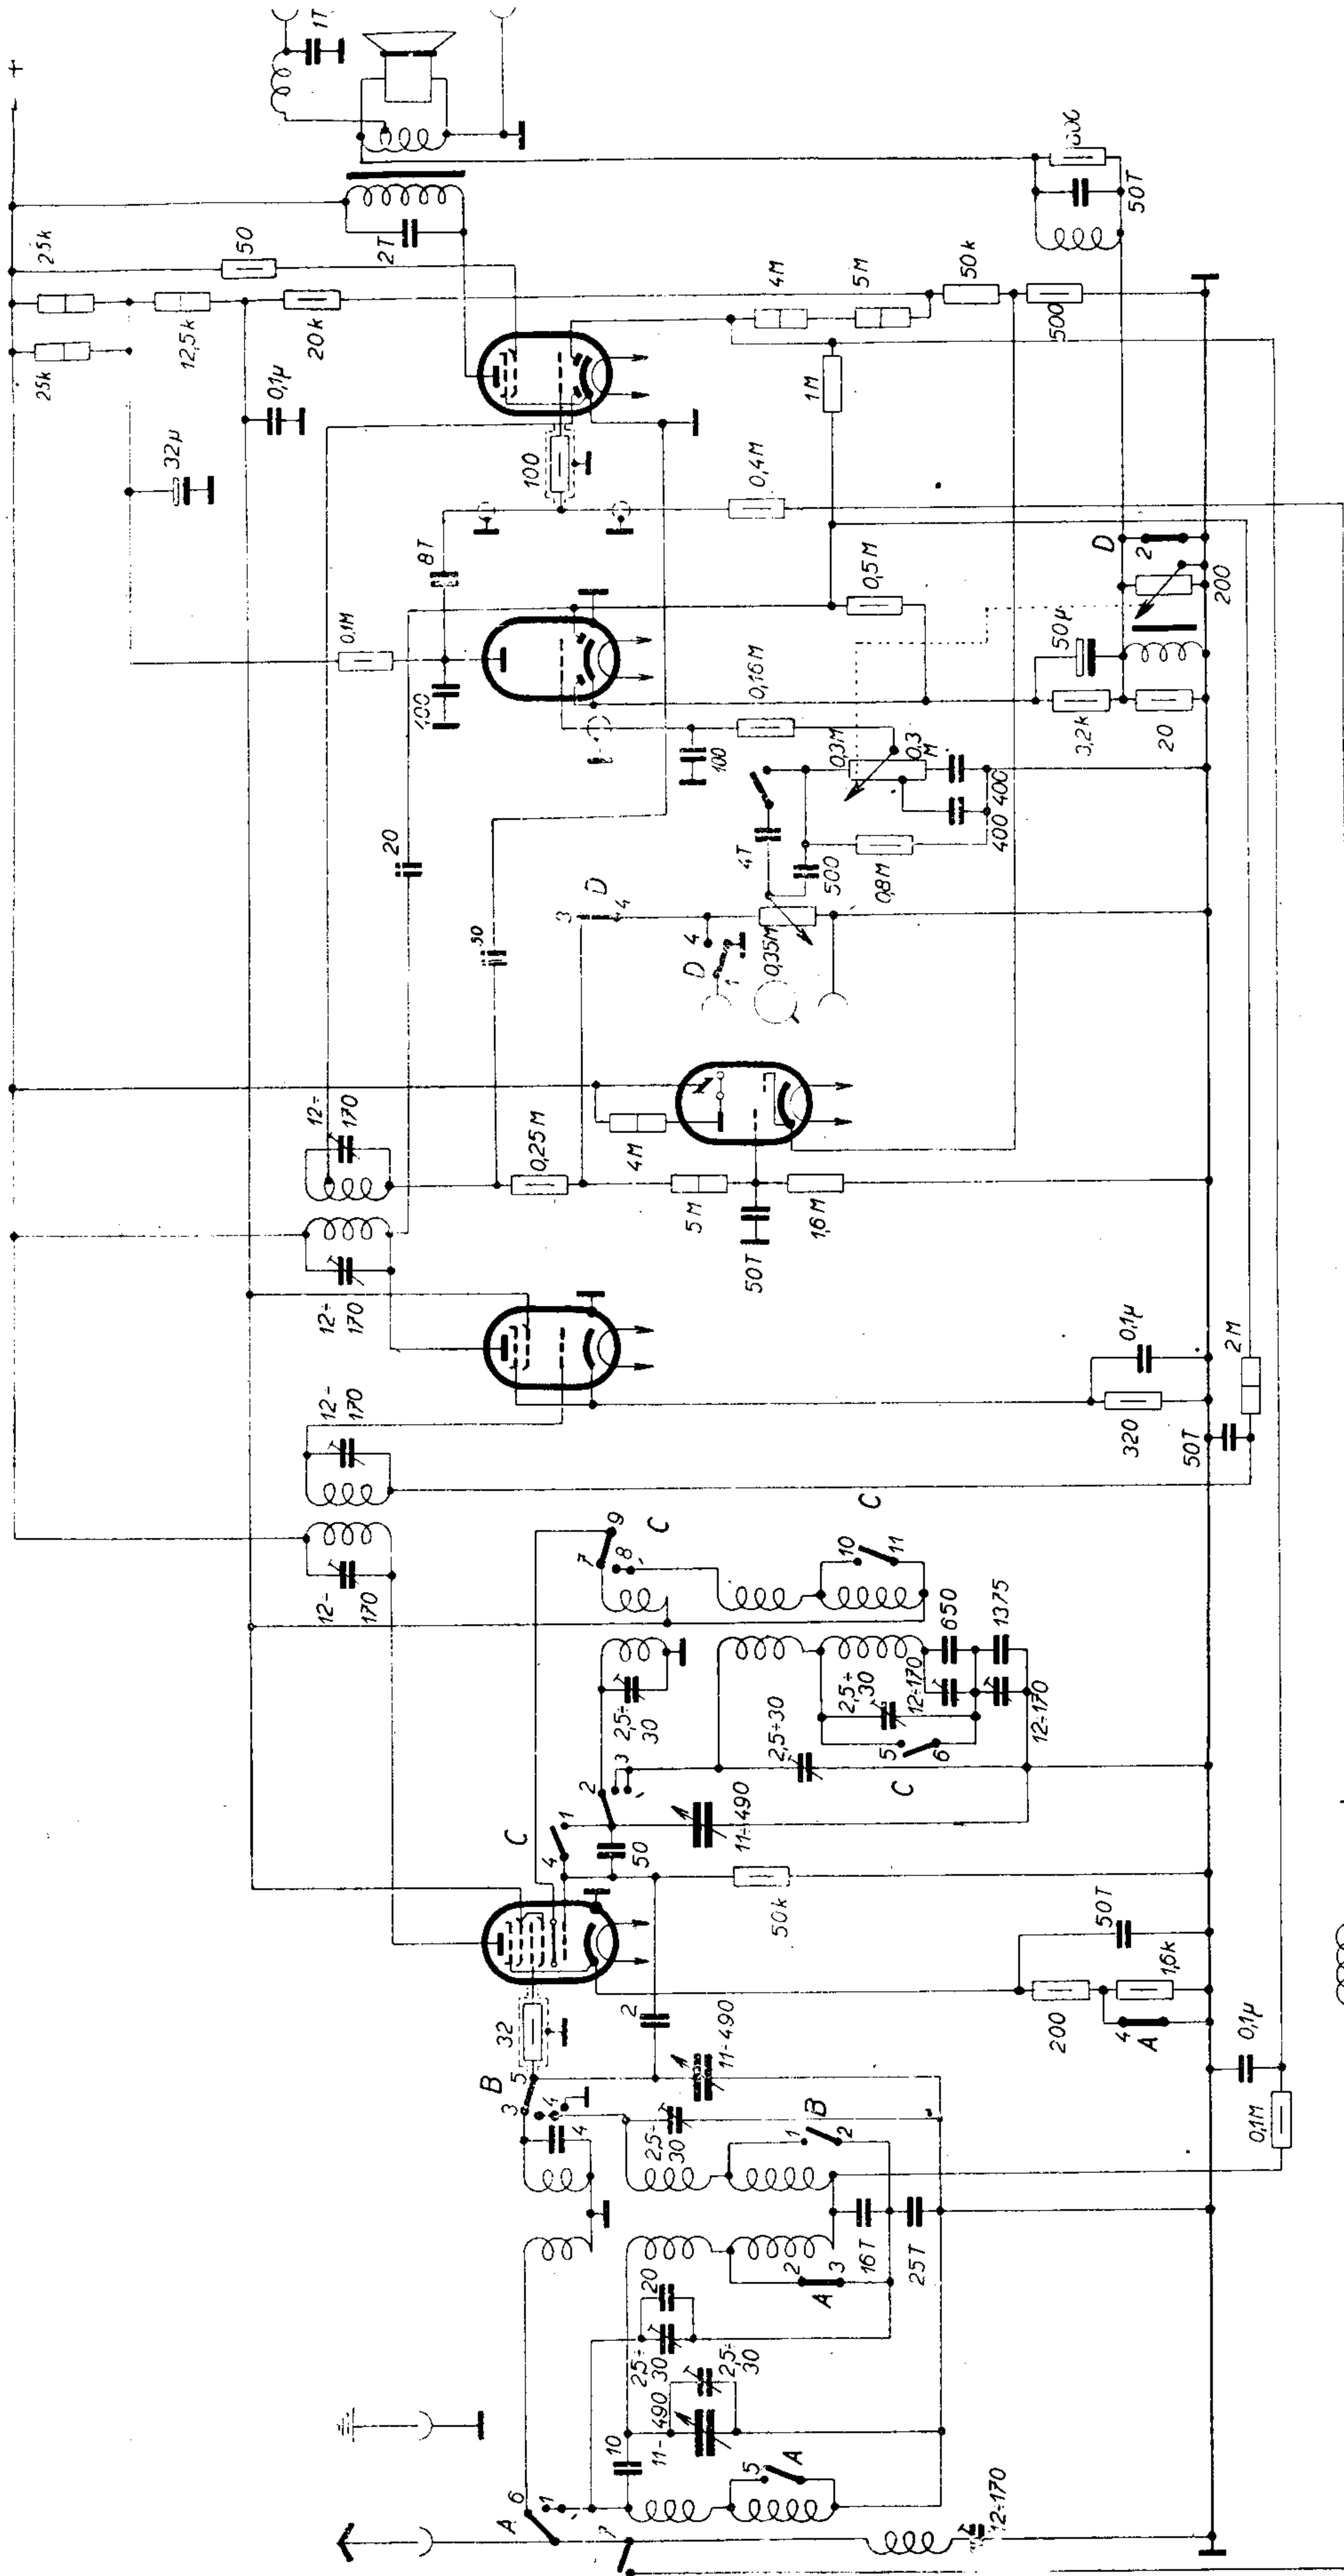

AK 2

AF 3

AM 1

ABC 1

ABL 1

PHILIPS CREDO 750 A,
MAESTOSO 803 A

1937/38

MF = 128kHz