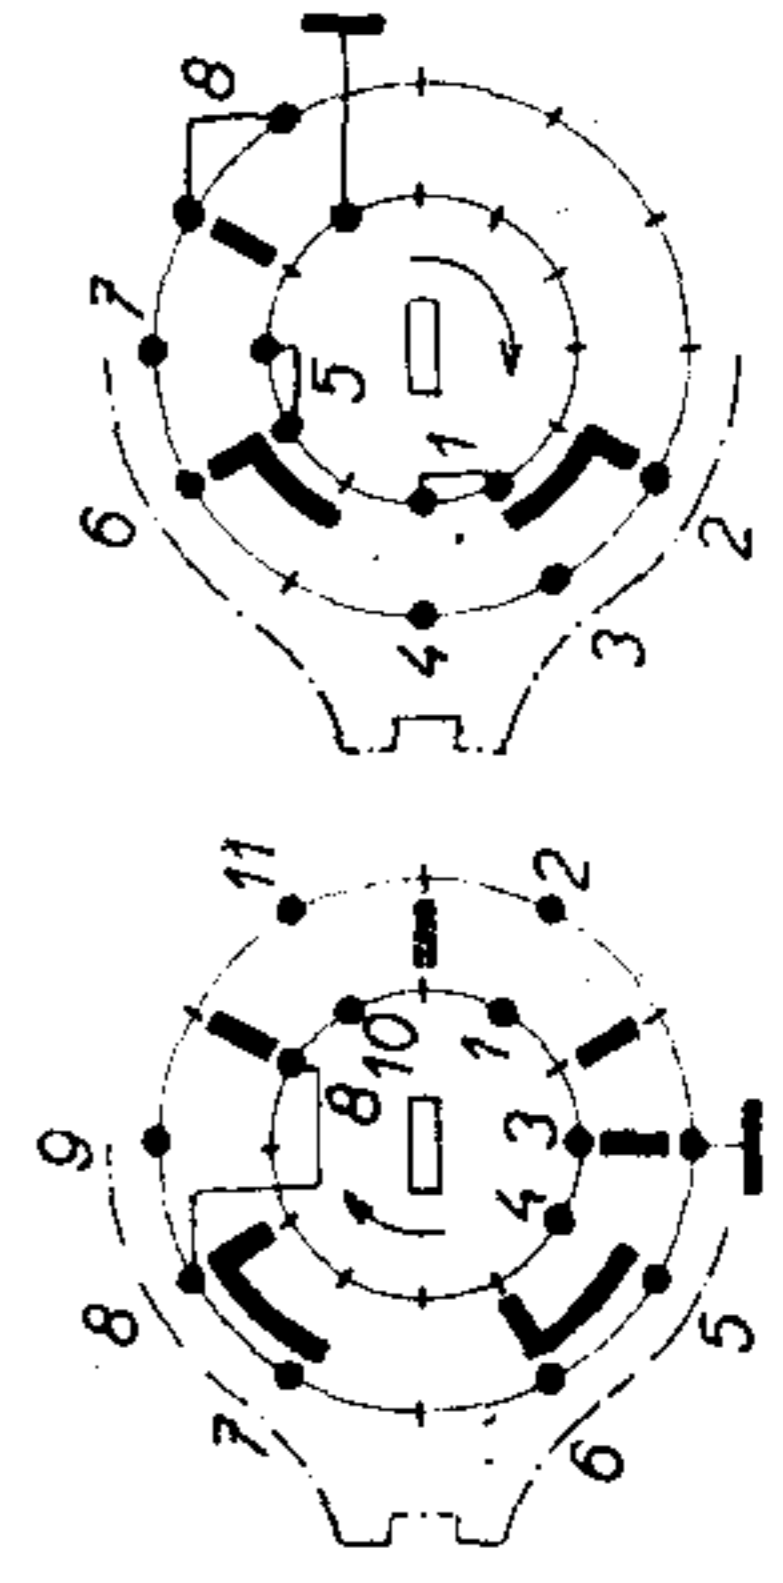

**PHILIPS PASTORALE,
MURÁN 845 A**

MF=128 kHz

1941/42

| | |
|---|--------------|
| □ | 13,8 ÷ 51 m |
| ○ | 175 ÷ 585 m |
| ∩ | 708 ÷ 2000 m |

AZ1

110, 125, 145,
200, 220, 245V