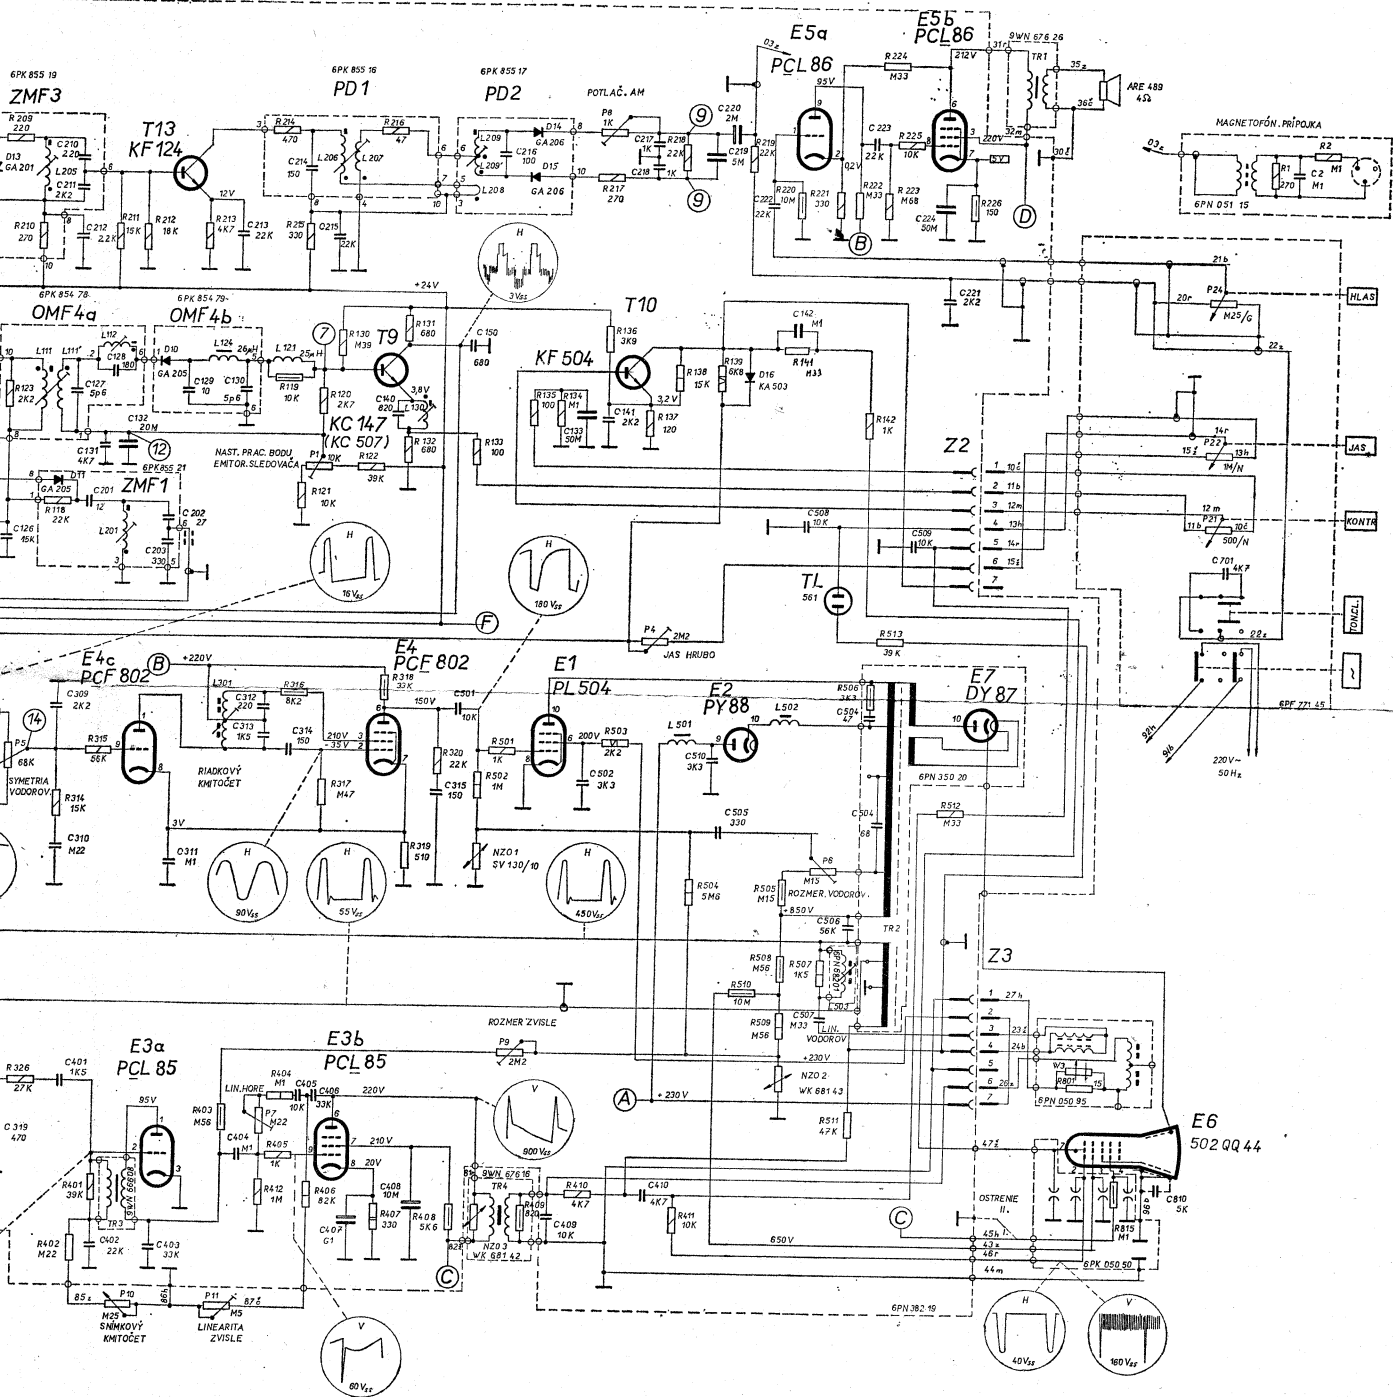

PÁSNO	VHF P. B.	Multi-band P. B.	Multi-band P. B.	AF P. B.	VHF P. B.	UHF
VHF	+	+	+	+	+	-
P. B.	+	+	+	+	+	-
UHF	-	+	+	+	-	+

(T9, T14, T15, T16, T17, T18)

T11, T12, T13

T9, T14, T15, T16, T17, T18

E3a
PCL 85

85V
SWINKOVÝ
KMTOČET

CAVALLO 4136 U

2791 8081/A