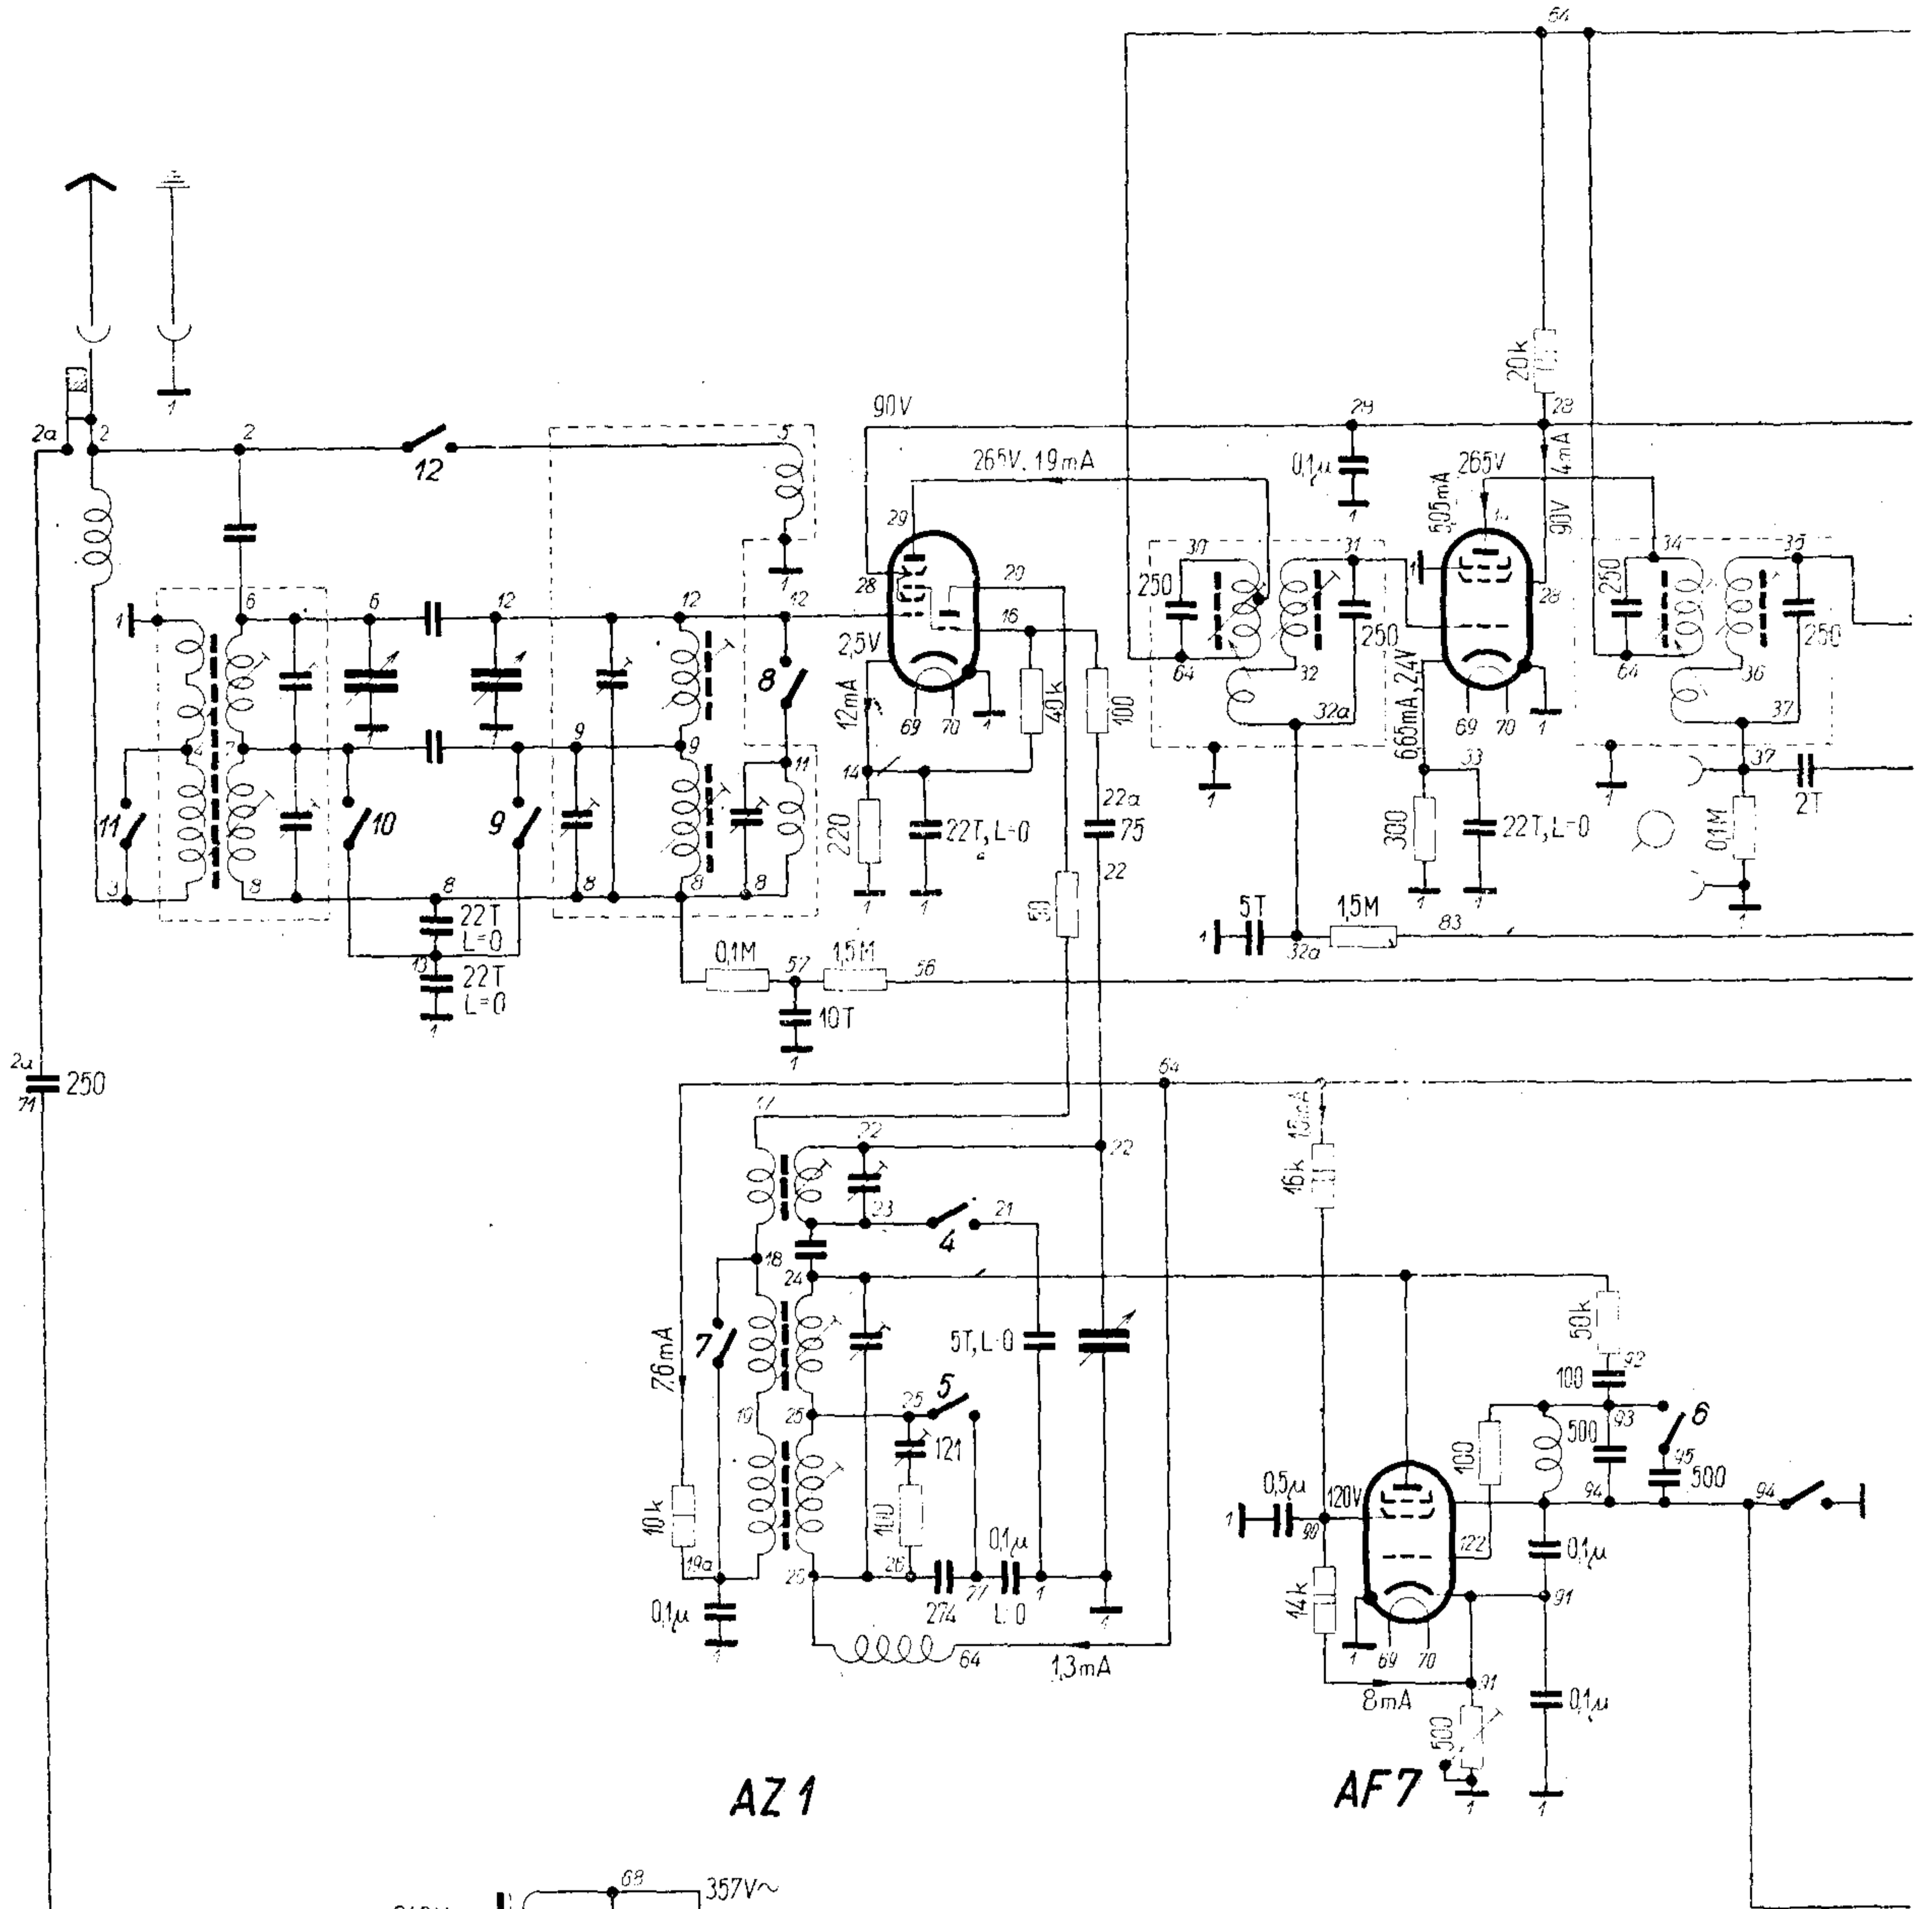

ACH 1

AF3

AZ1

AF7

TELEFUNKEN AMERIGO

	14a	14b	15a	15b
•	•	•	•	•
•	•	•	•	•
•	•	•	•	•

	1	2	3	4	5	6	7	8	9	10	11	12	13
VYPNUTO													
18-51m	•	•	•	•	•	•	•	•	•	•	•	•	•
1500-517kc	•	•	•	•	•	•	•	•	•	•	•	•	•
400 150kc	•	•	•	•	•	•	•	•	•	•	•	•	•
⊙	•	•	•	•	•	•	•	•	•	•	•	•	•

TELEFUNKEN AMERIGO

1938/39

MF = 484 kc