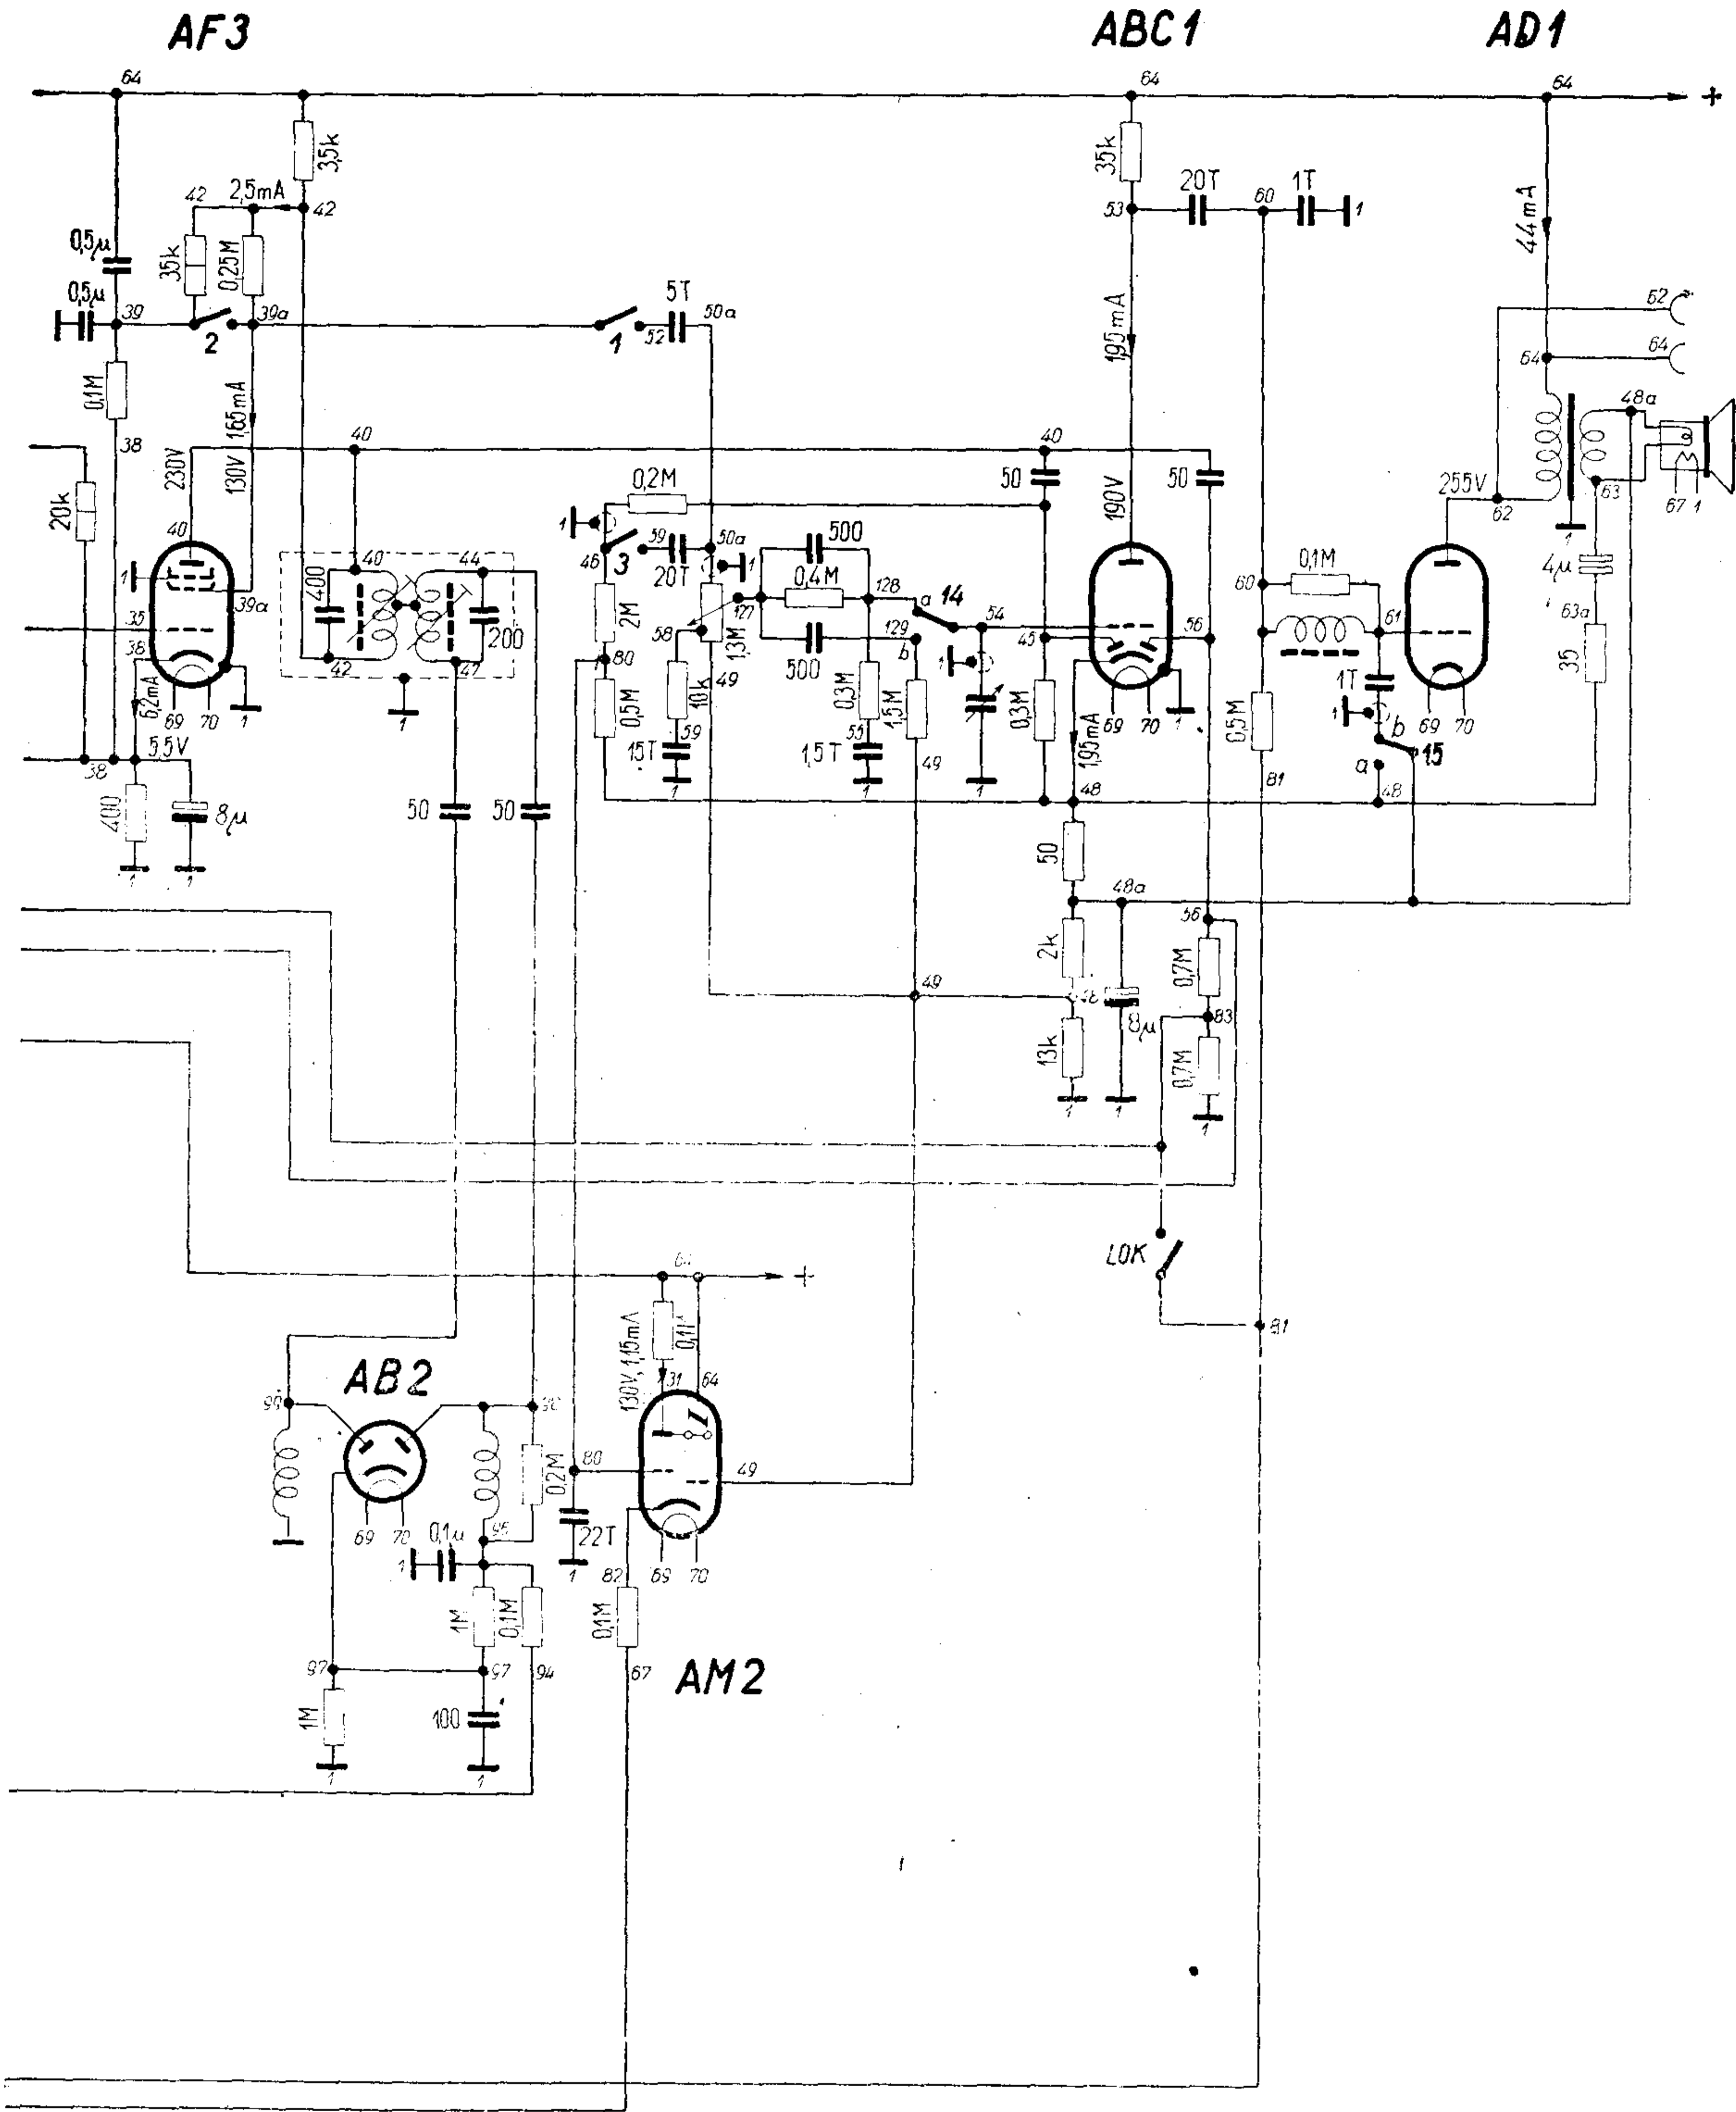

ACH 1

AF3

AZ1

AF7

TELEFUNKEN AMERIGO

	14a	14b	15a	15b
•	•	•	•	•
•	•	•	•	•
•	•	•	•	•

	1	2	3	4	5	6	7	8	9	10	11	12	13
VYPNUTO													
18-51m	•	•	•	•	•	•	•	•	•	•	•	•	•
1500-517kc	•	•	•	•	•	•	•	•	•	•	•	•	•
400 150kc	•	•	•	•	•	•	•	•	•	•	•	•	•
⊙	•	•	•	•	•	•	•	•	•	•	•	•	•

TELEFUNKEN AMERIGO

1938/39

MF = 484 kc