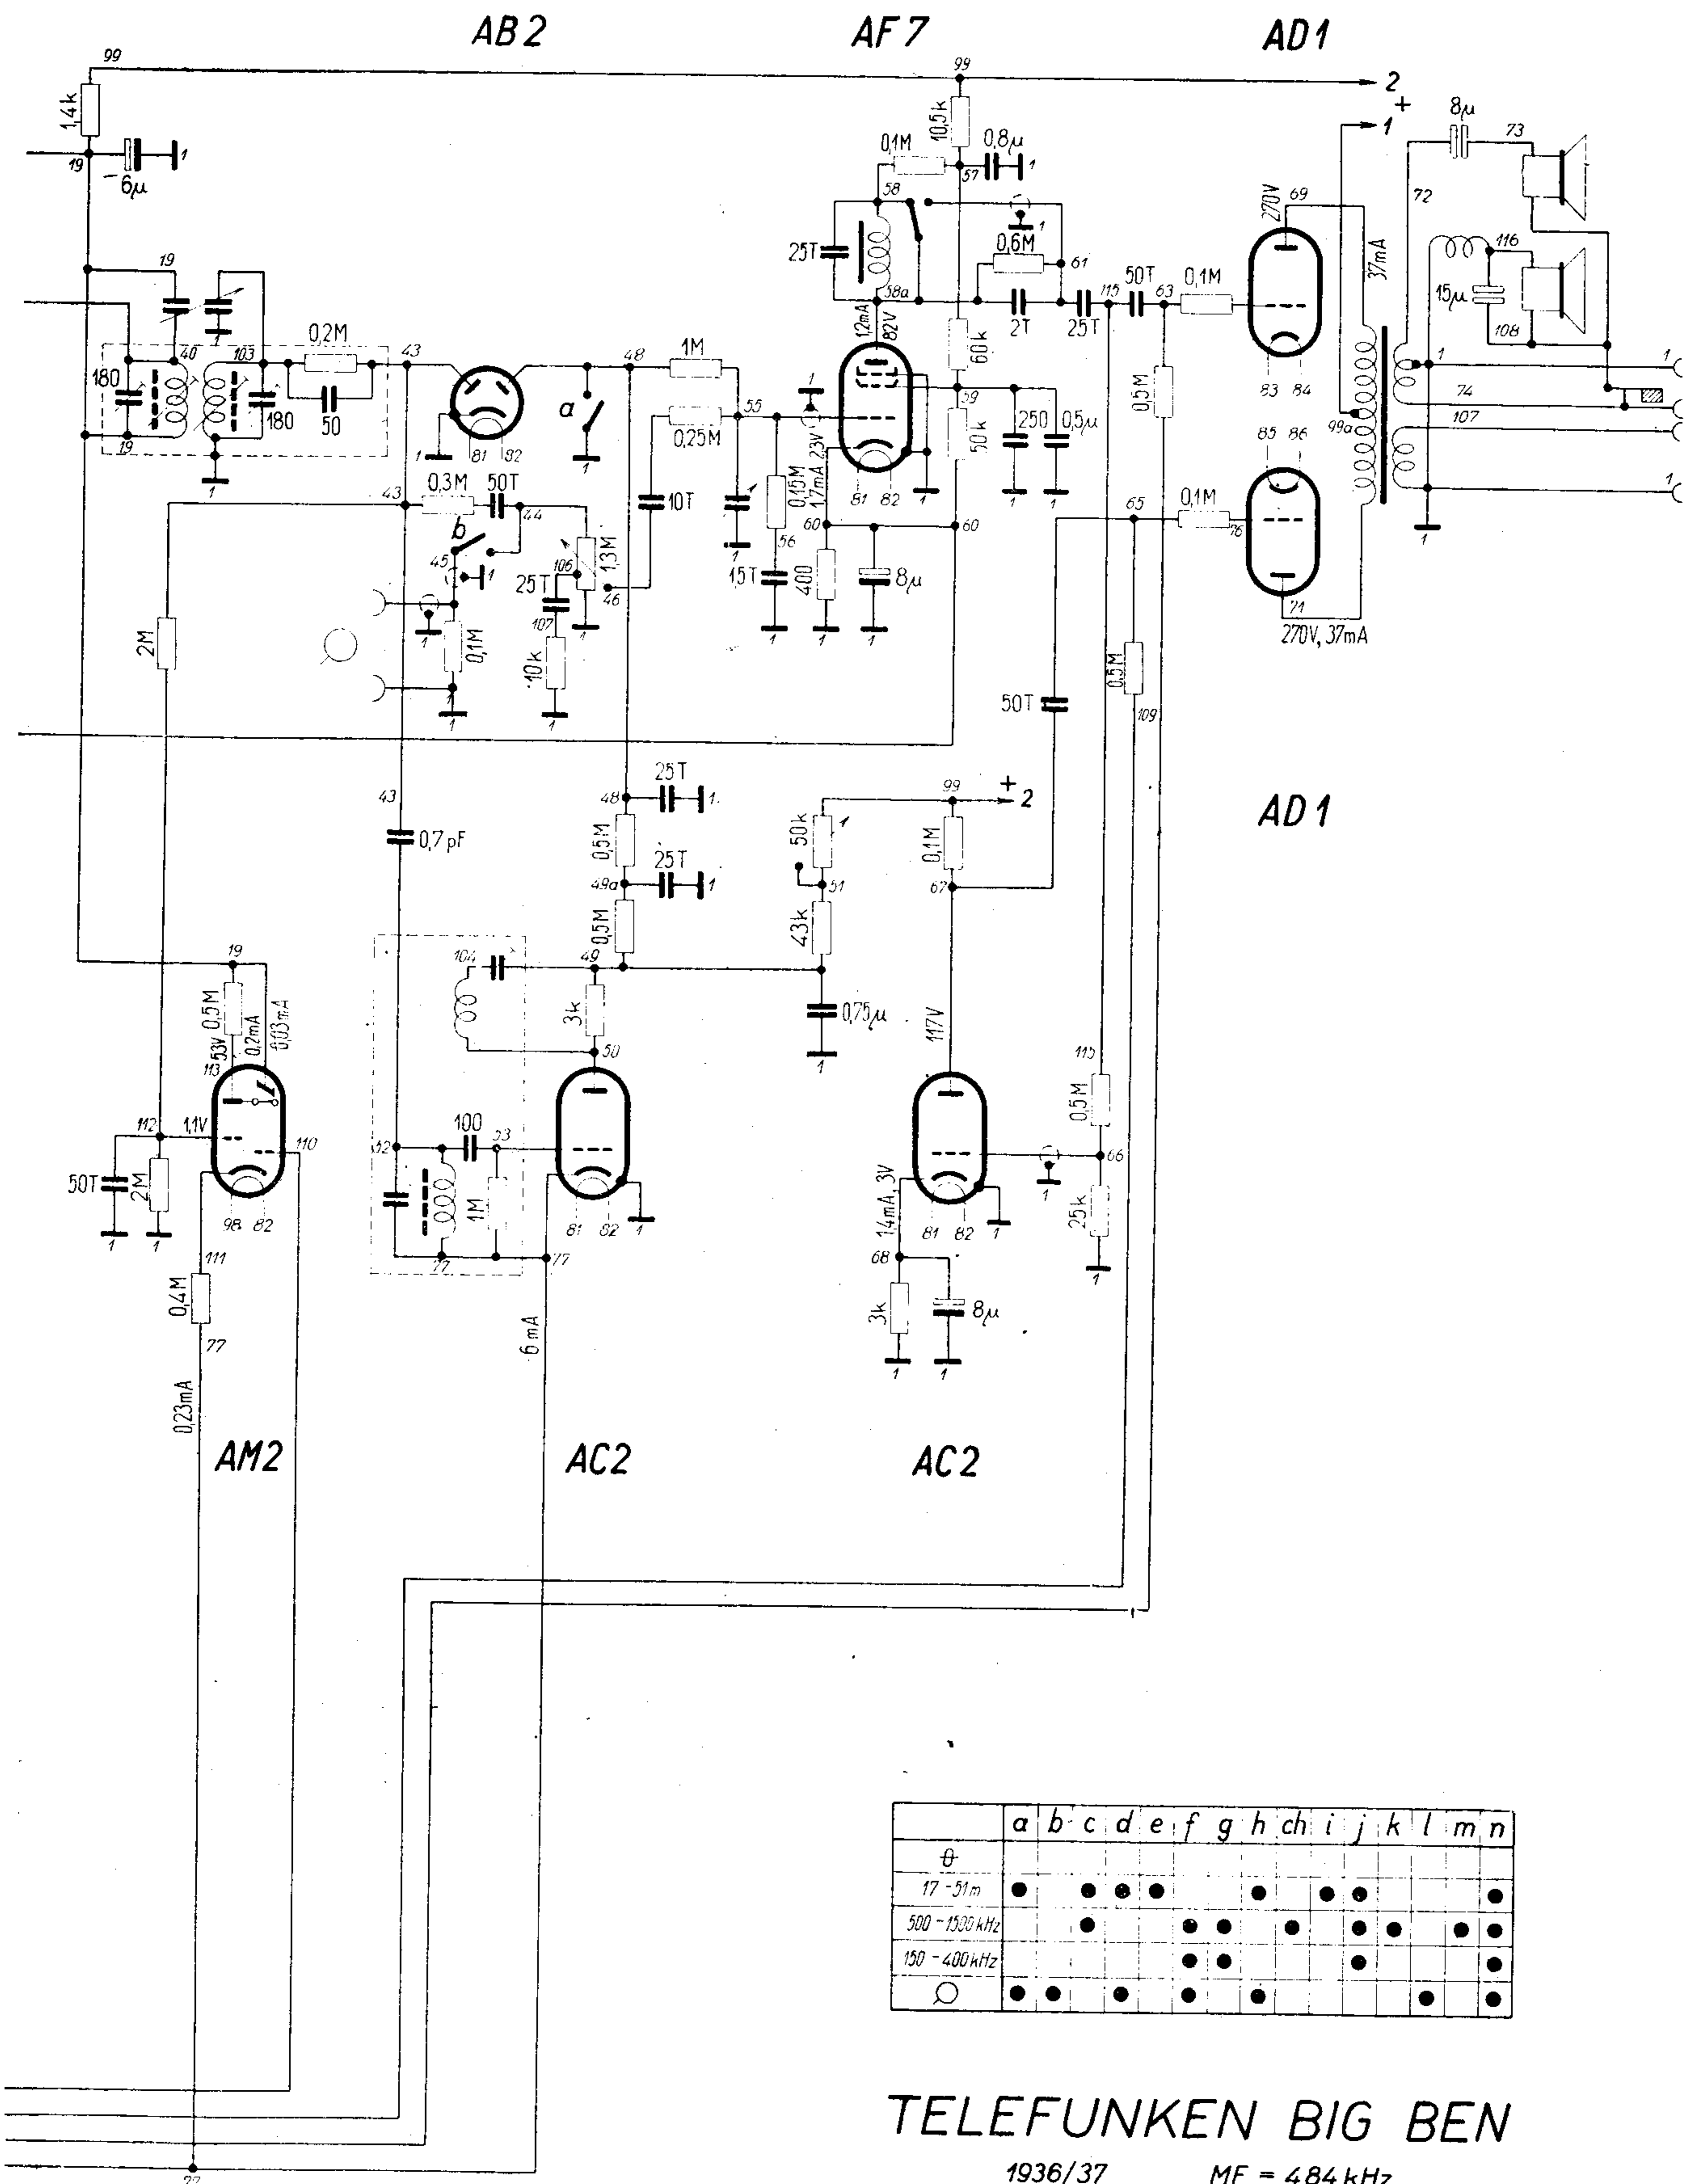

AH1

AF3

AF3

AZ1 AZ1

TELEFUNKEN BIG BEN

	a	b	c	d	e	f	g	h	ch	i	j	k	l	m	n
⊕	•		•	•	•			•		•	•				•
17-51m	•		•	•	•			•		•	•				•
500-1500 kHz			•				•	•		•	•			•	•
150-400 kHz							•	•			•				•
○	•	•	•				•	•						•	•

**TELEFUNKEN BIG BEN**  
 1936/37 MF = 484 kHz