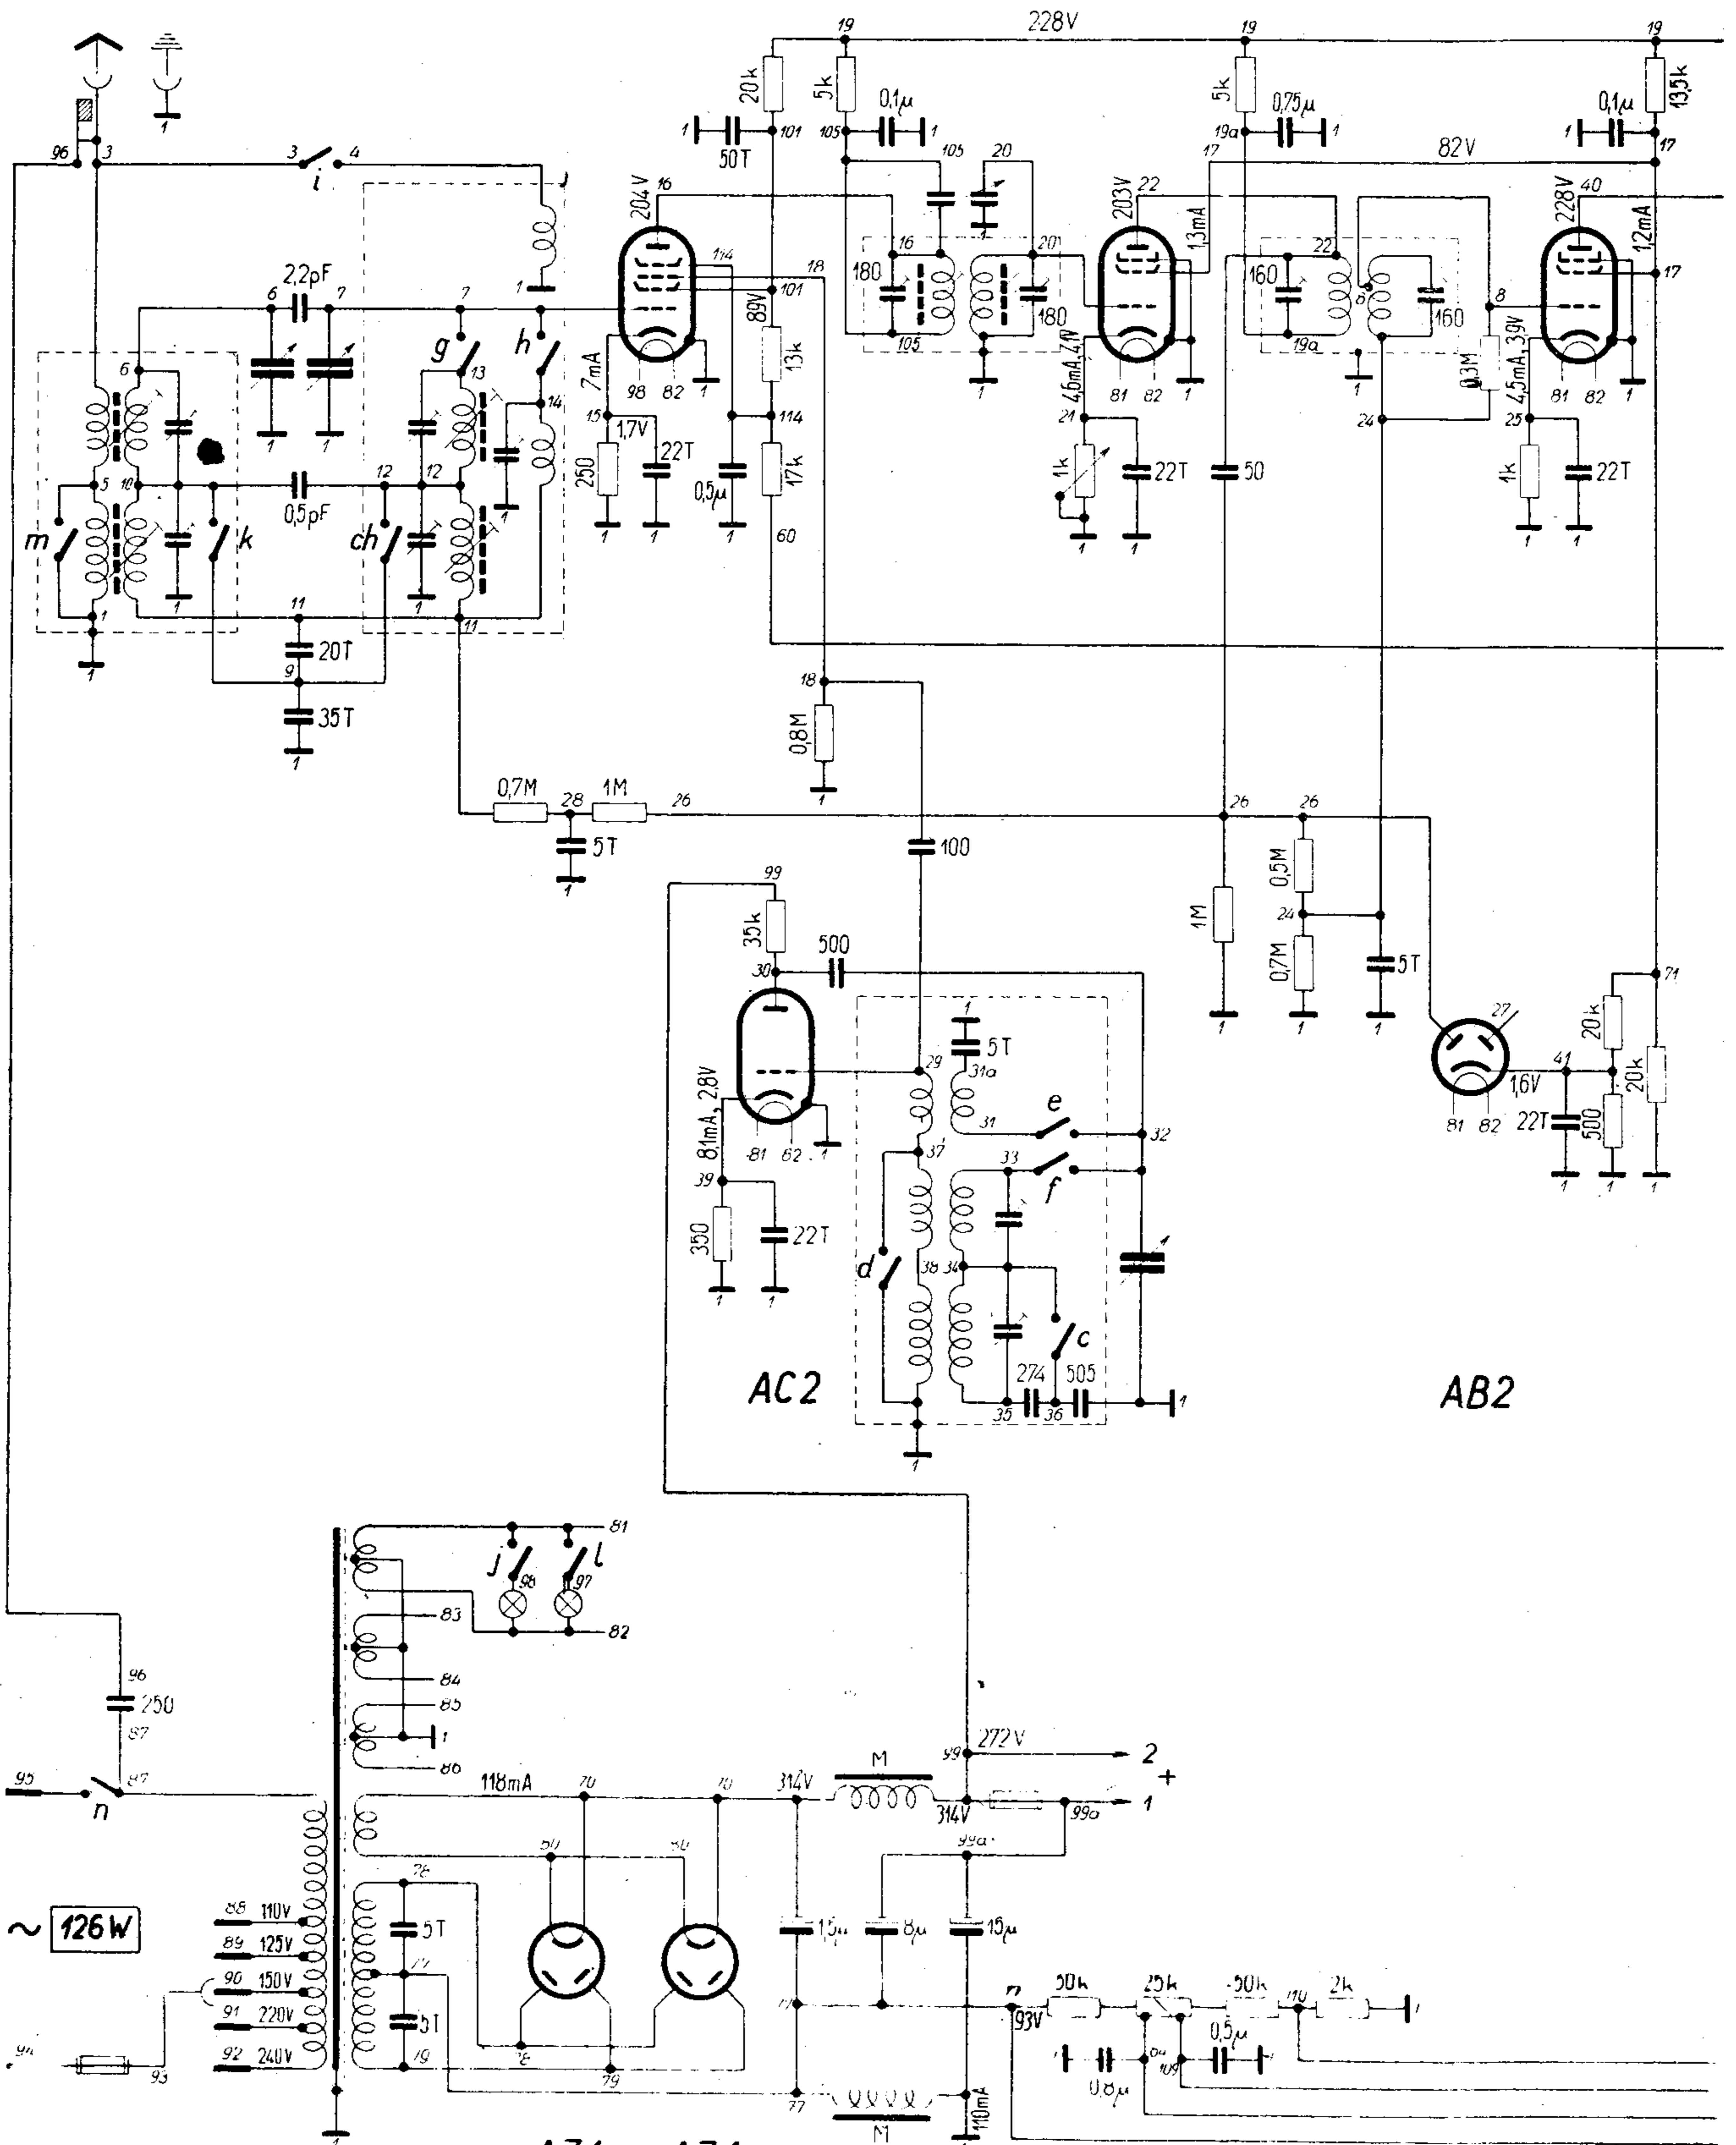

AH1

AF3

AF3

AZ1 AZ1

TELEFUNKEN BIG BEN

	a	b	c	d	e	f	g	h	ch	i	j	k	l	m	n
⊕	•		•	•	•			•		•	•				•
17-51m	•		•	•	•			•		•	•				•
500-1500 kHz			•				•	•		•	•			•	•
150-400 kHz							•	•			•				•
○	•	•	•				•	•						•	•

**TELEFUNKEN BIG BEN**  
 1936/37 MF = 484 kHz