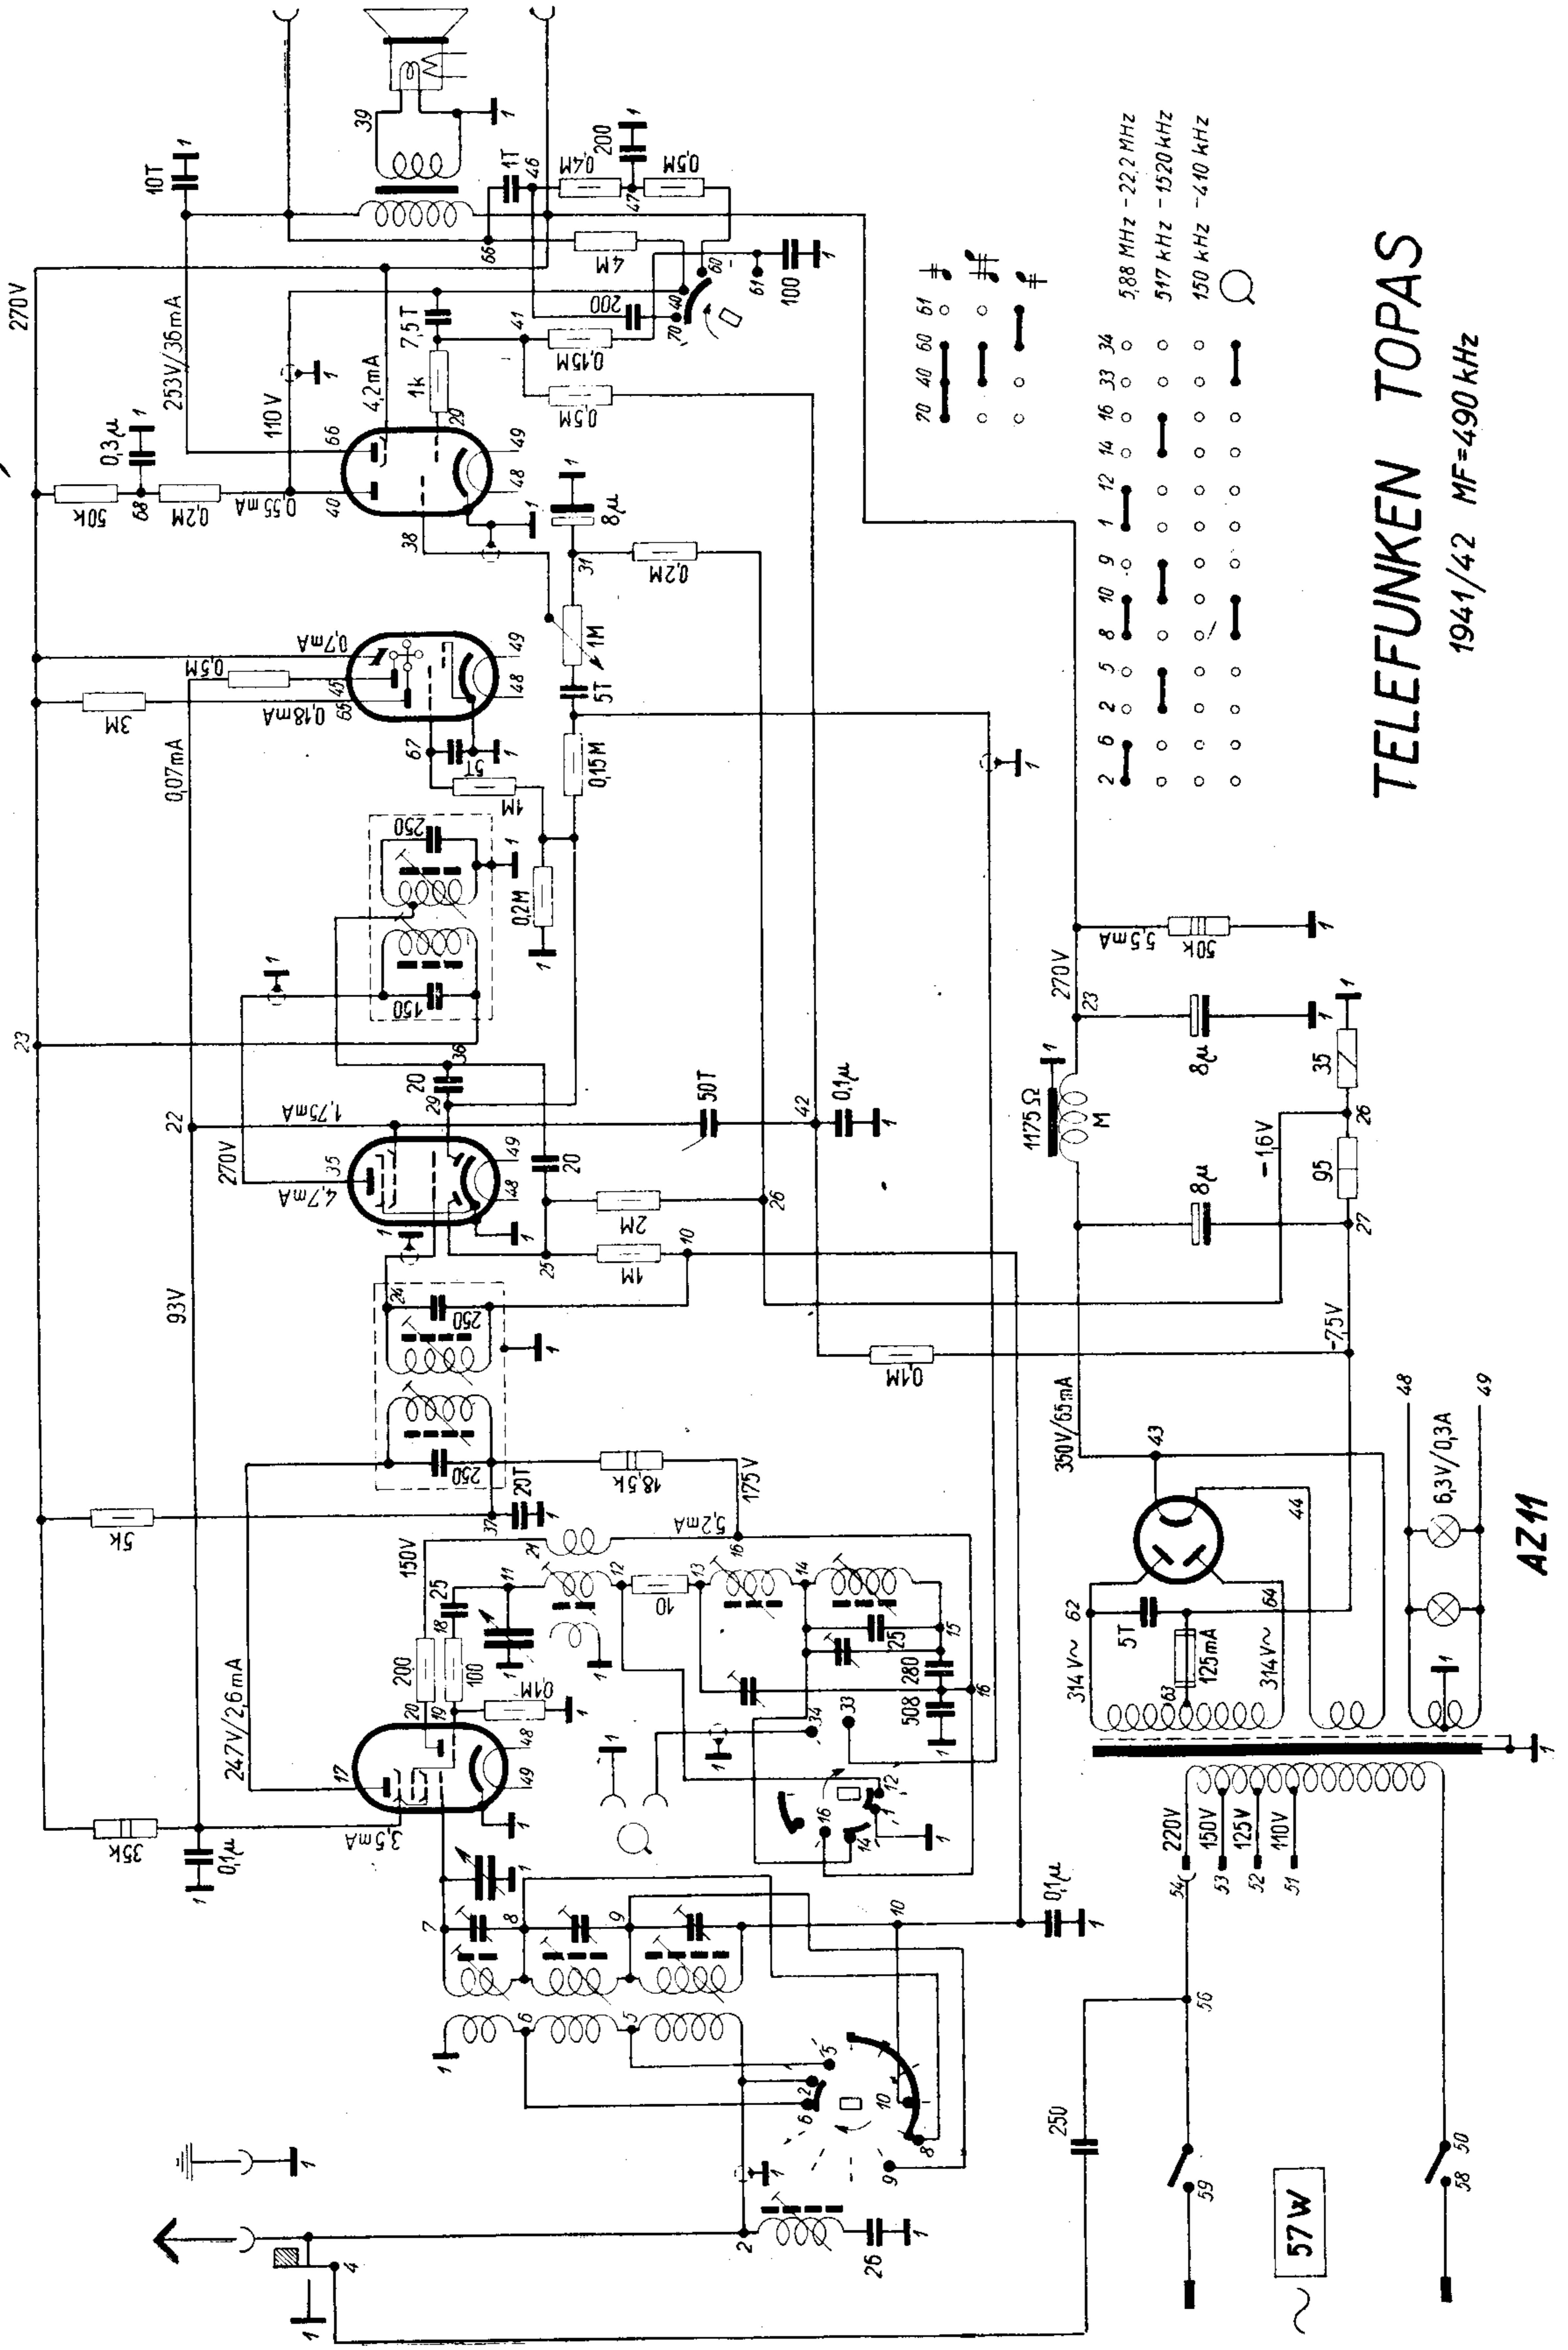

ECL 11

EM 11

EBF 11

ECH 11

AZ 11

ECH 11

TELEFUNKEN TOPAS

1941/42 MF=490 kHz

57W