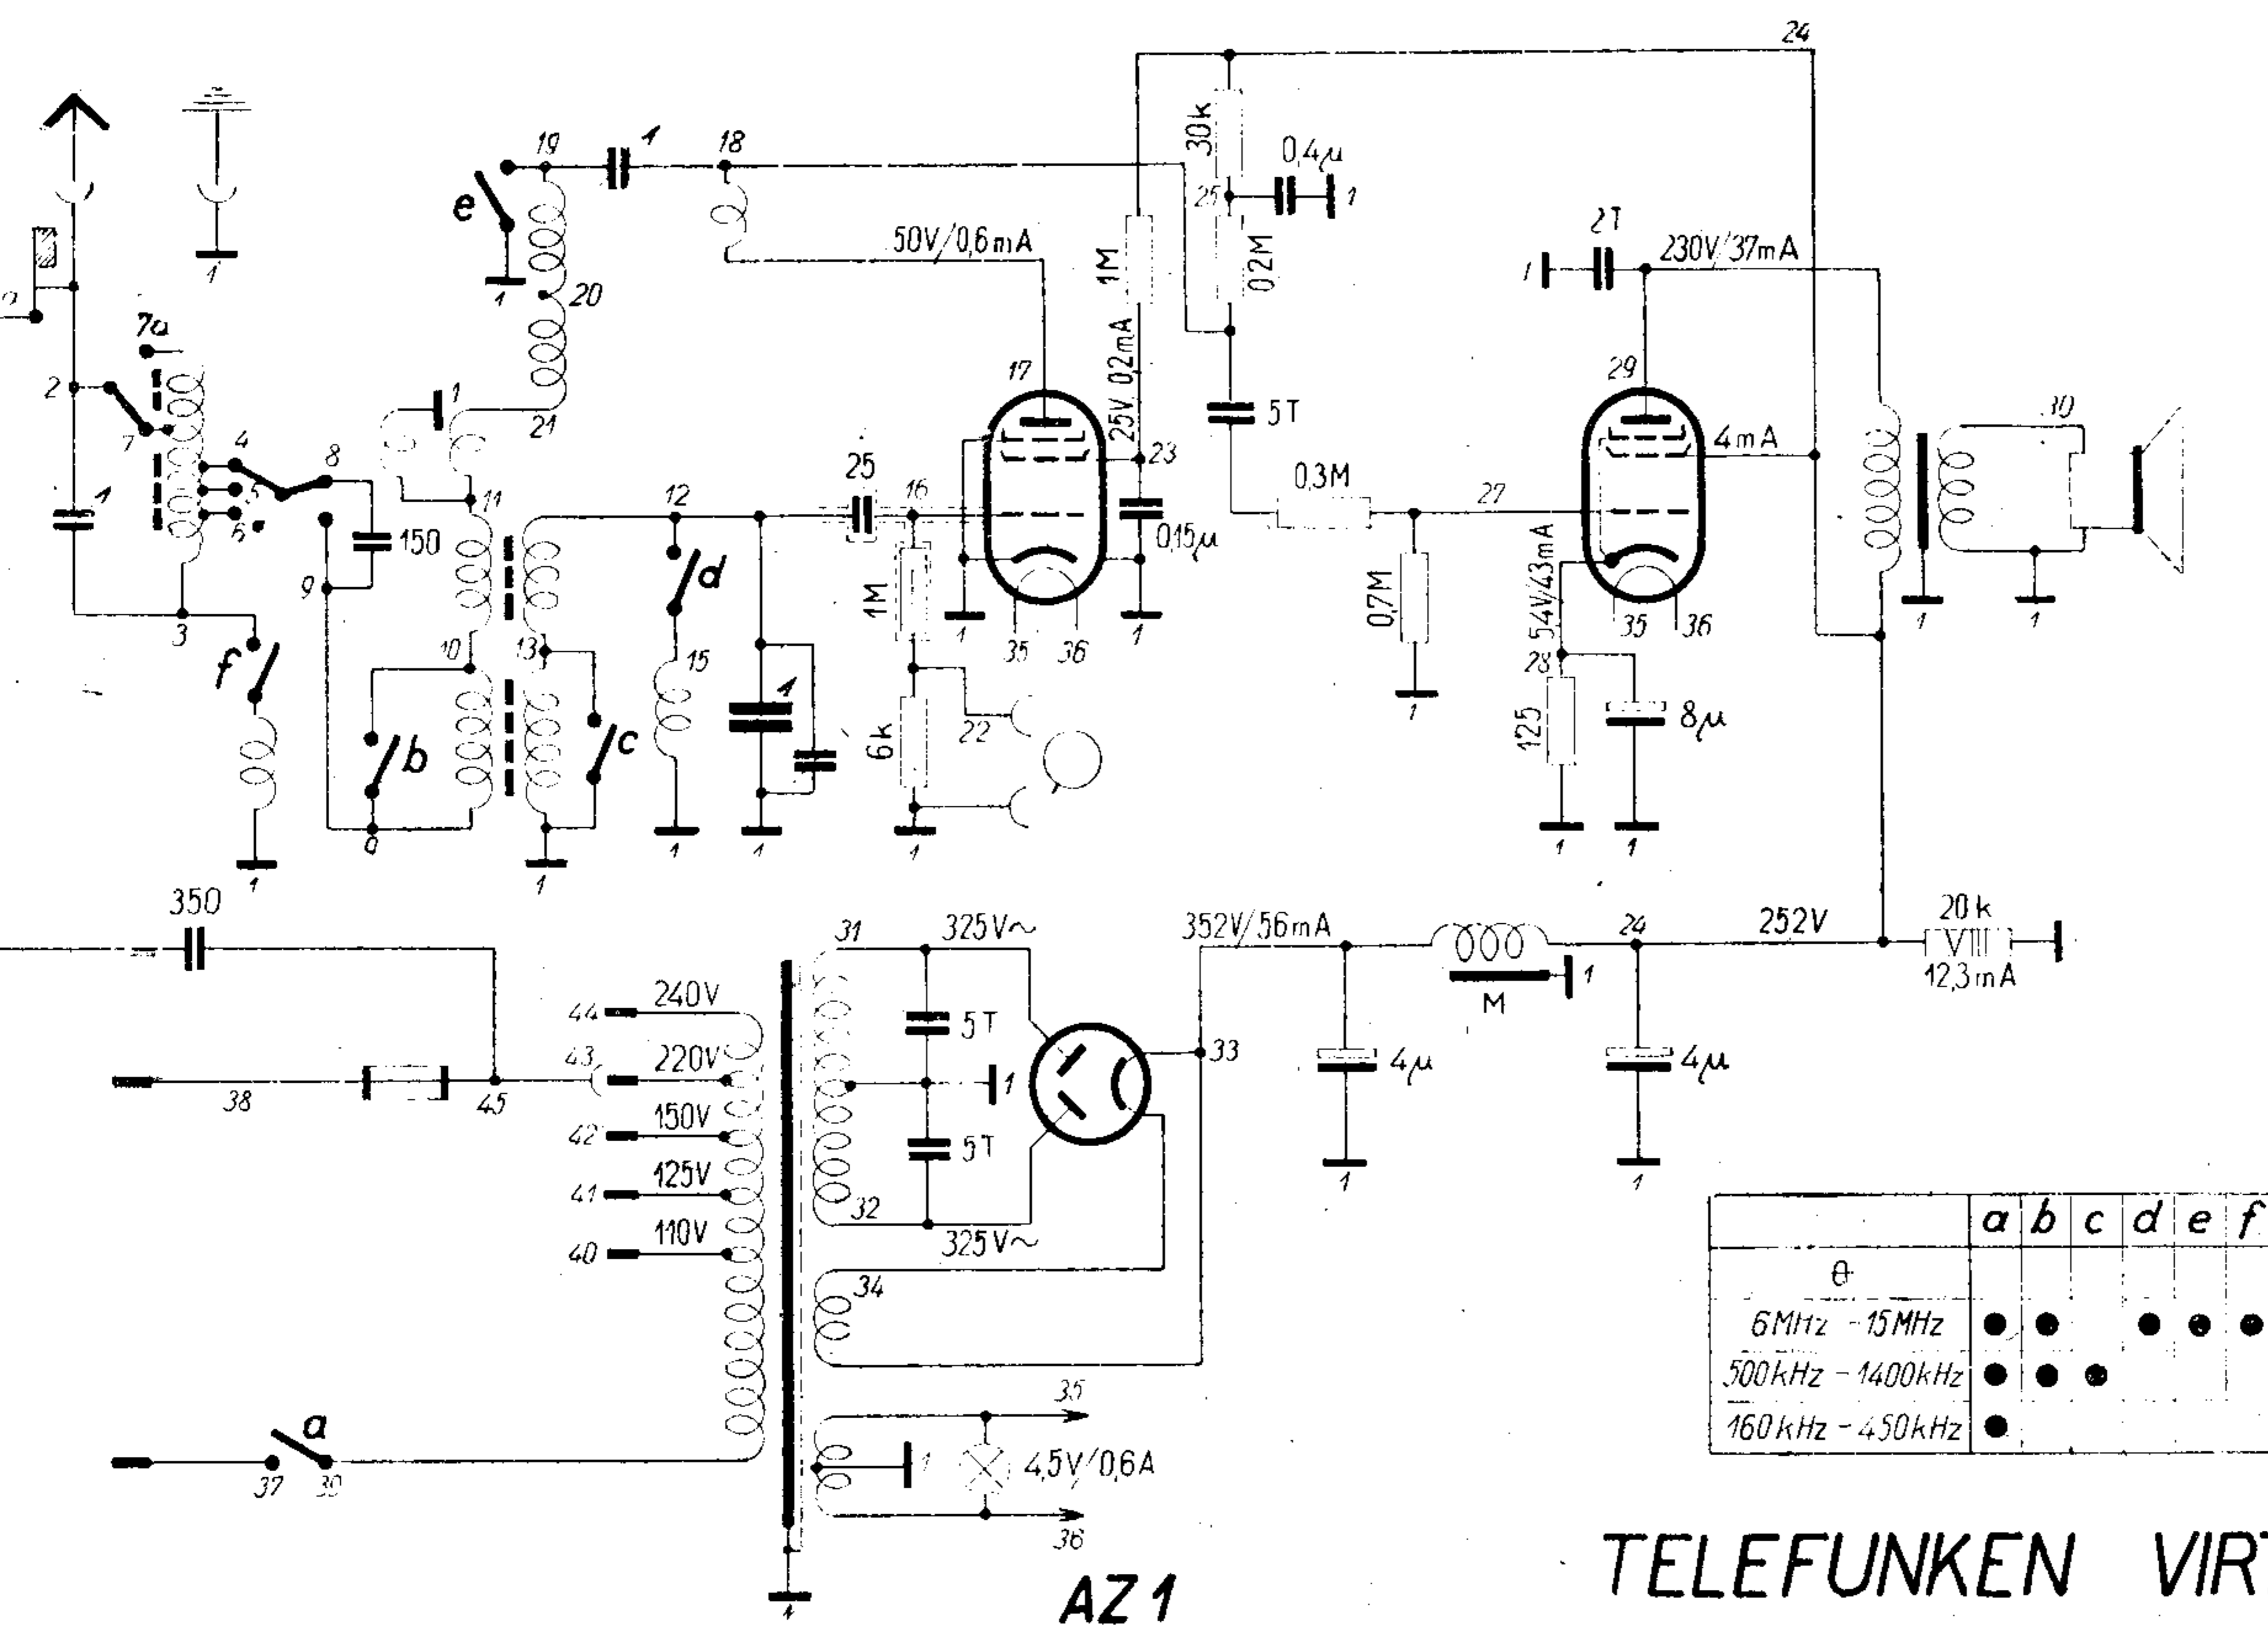

AF7

AL4

	a	b	c	d	e	f
θ						
6MHz - 15MHz	•	•		•	•	•
500kHz - 1400kHz	•	•	•			
160kHz - 450kHz	•					

TELEFUNKEN VIRTUOS
1936/37

AF7

AL4

	a	b	c	d	e	f	g
θ							
6MHz - 15MHz	•	•	•	•	•	•	•
500kHz - 1400kHz	•	•		•	•		
160kHz - 450kHz	•	•					