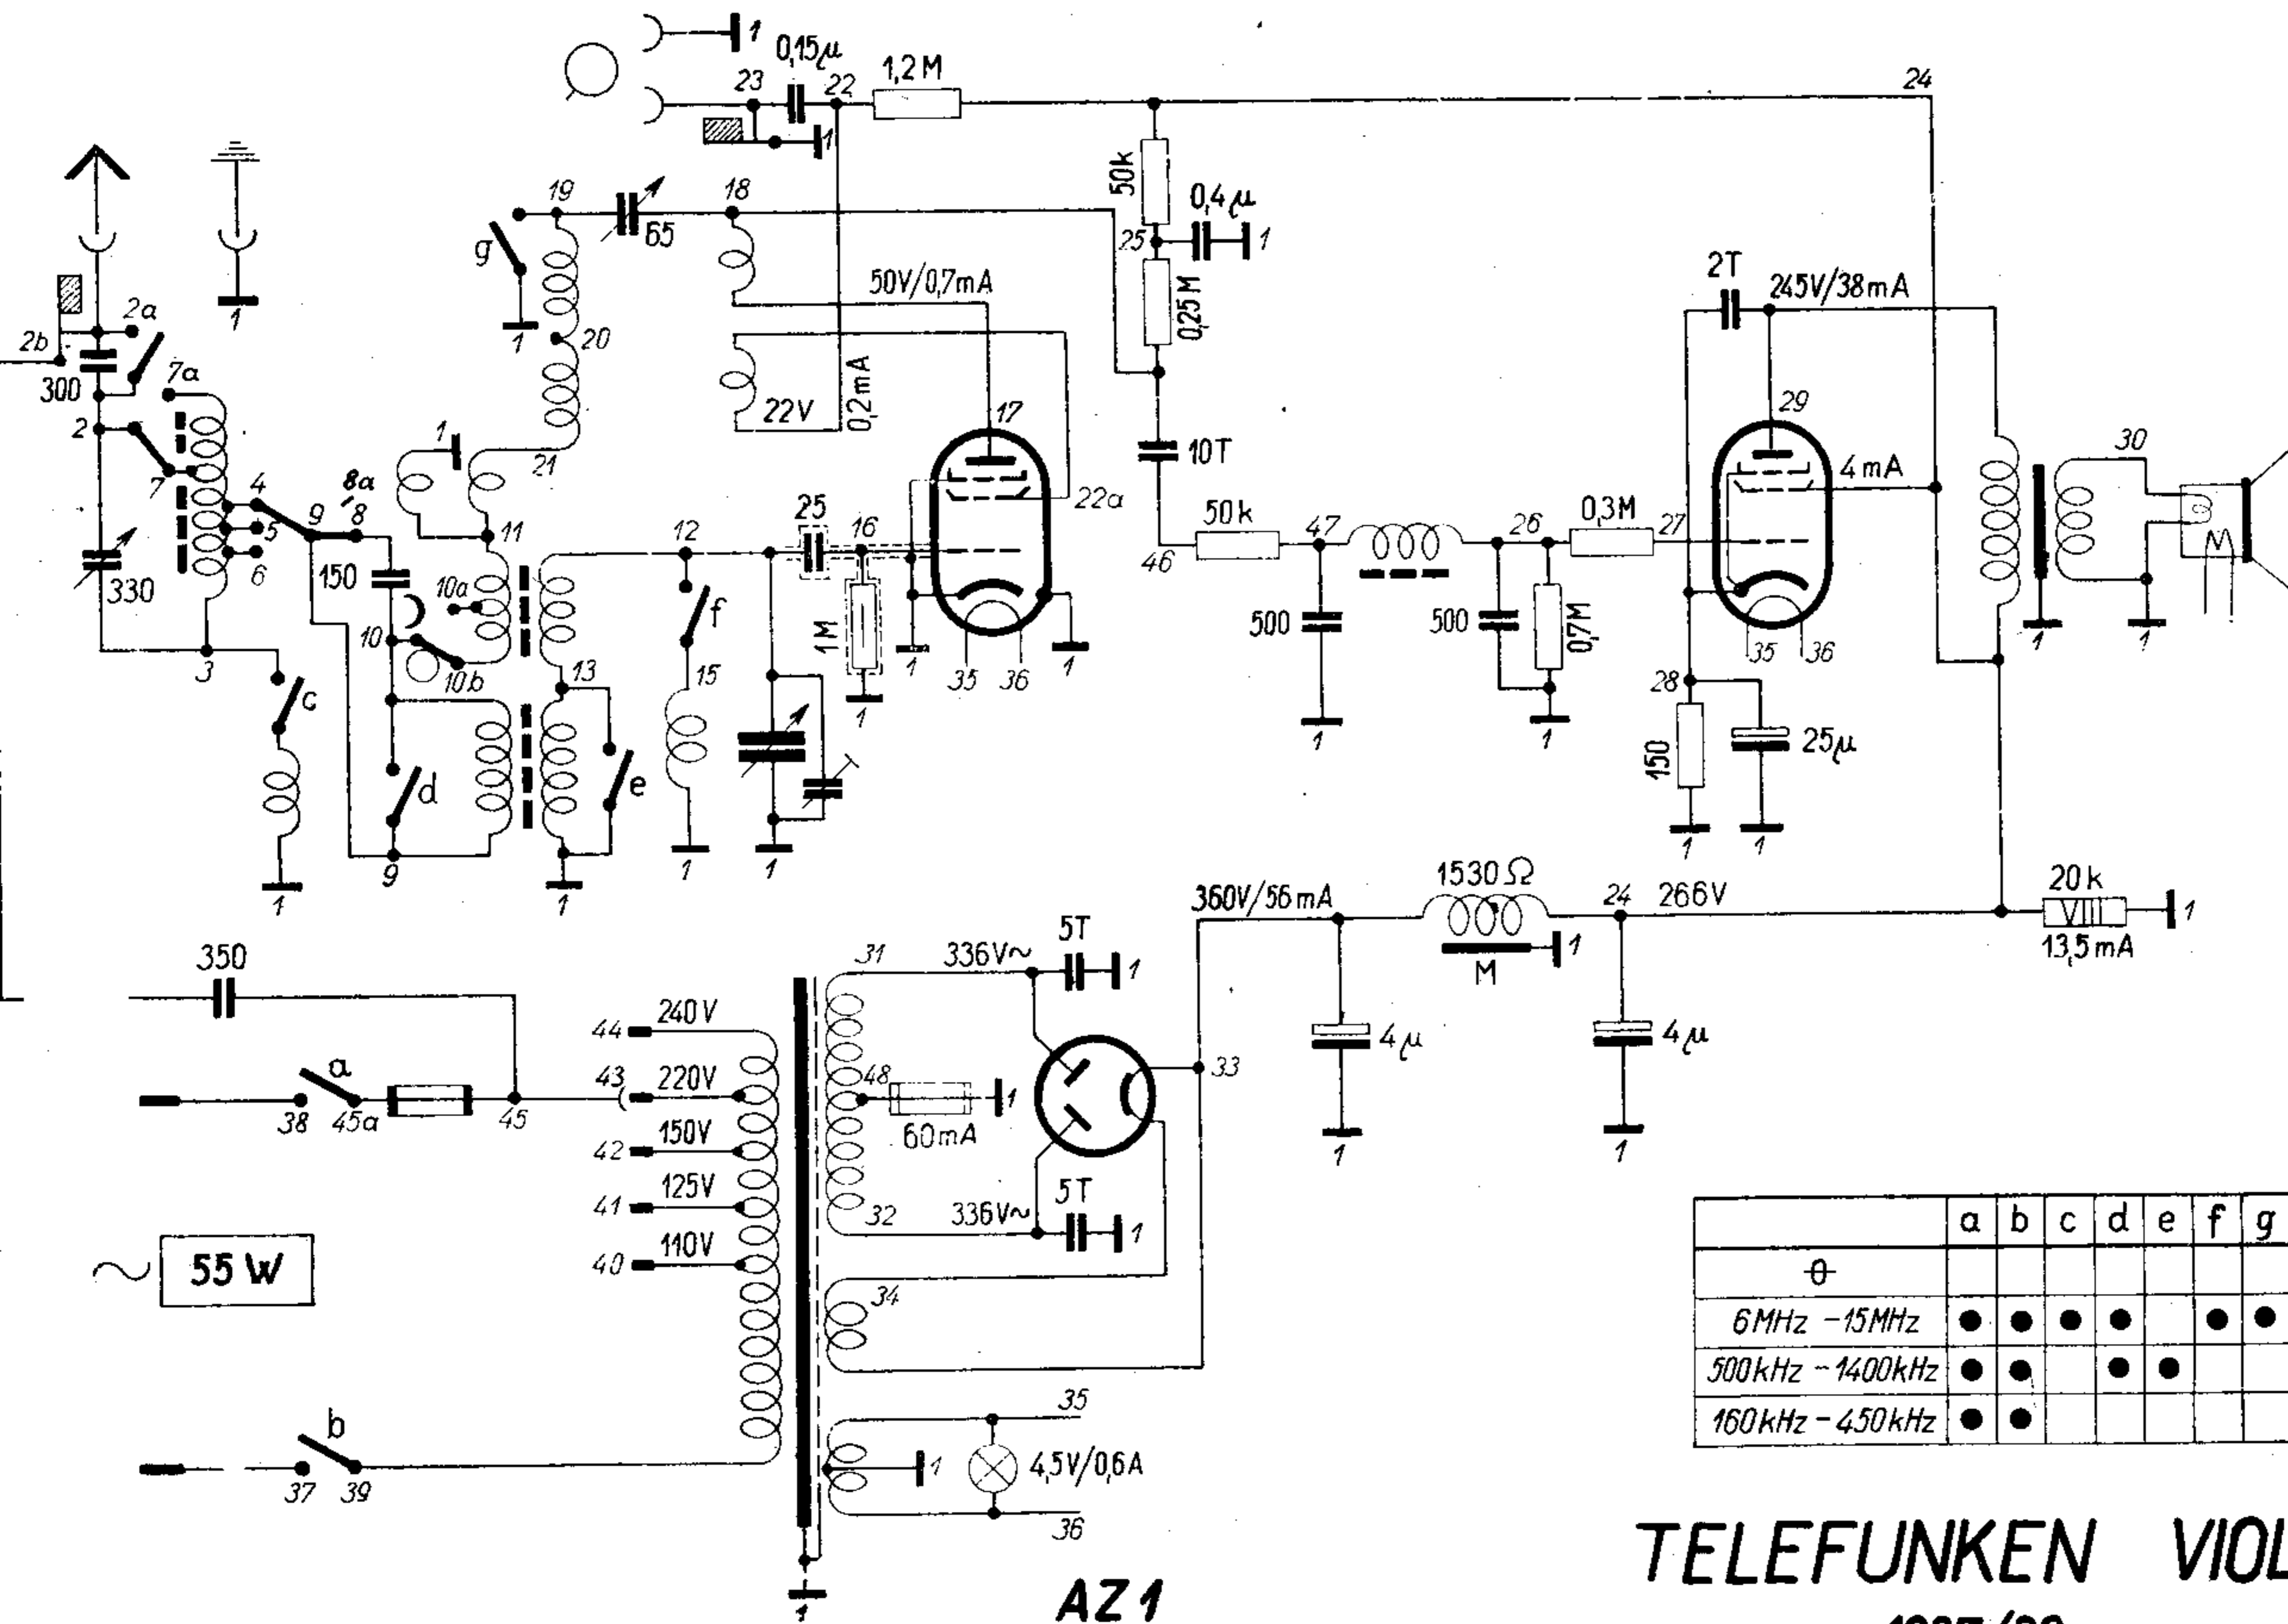

AF7

AL4

	a	b	c	d	e	f
θ						
6MHz - 15MHz	•	•		•	•	•
500kHz - 1400kHz	•	•	•			
160kHz - 450kHz	•					

TELEFUNKEN VIRTUOS
1936/37

AF7

AL4

	a	b	c	d	e	f	g
θ							
6MHz - 15MHz	•	•	•	•	•	•	•
500kHz - 1400kHz	•	•		•	•		
160kHz - 450kHz	•	•					